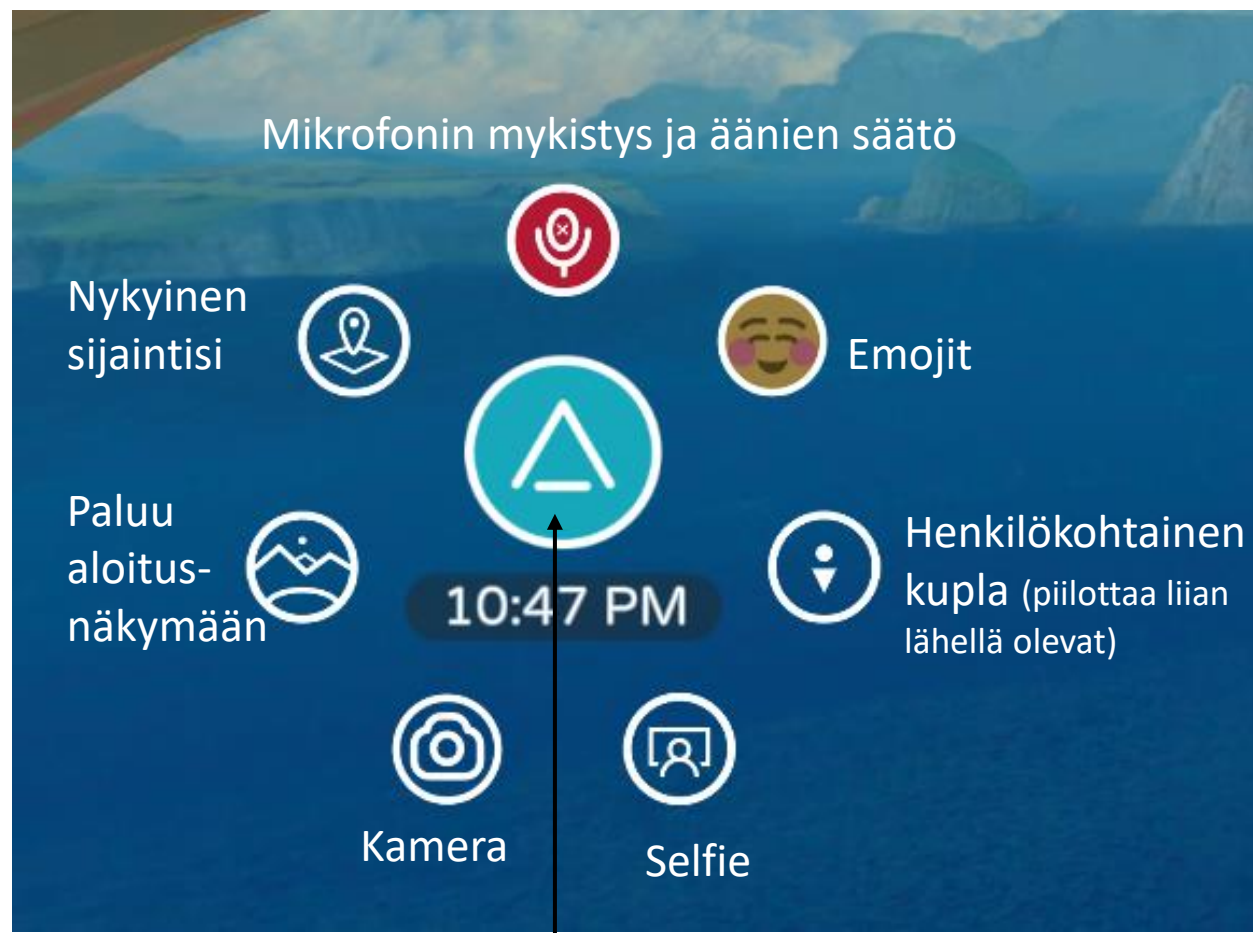

Nuoli alas = taaksepäin

Nuoli vasemmalle =
käännä vasemmalle

Nuoli oikealle = käännä
oikealle

Esc = Menu

Emojit löytyvät näppäimistön numeronäppäimistä 1-6

F = teleport

Välilyönti = Mikrofonin mykistys

Lisää näppäinkomentoja ja hiiren toiminnot: **Avatar controls with mouse/keyboard in 2D PC mode**

<https://docs.microsoft.com/en-us/windows/mixed-reality/altspace-vr/getting-started/avatar-controls>

AltspaceVR, pyöreä valikko

Keskiosan symbolista avautuu päävalikko