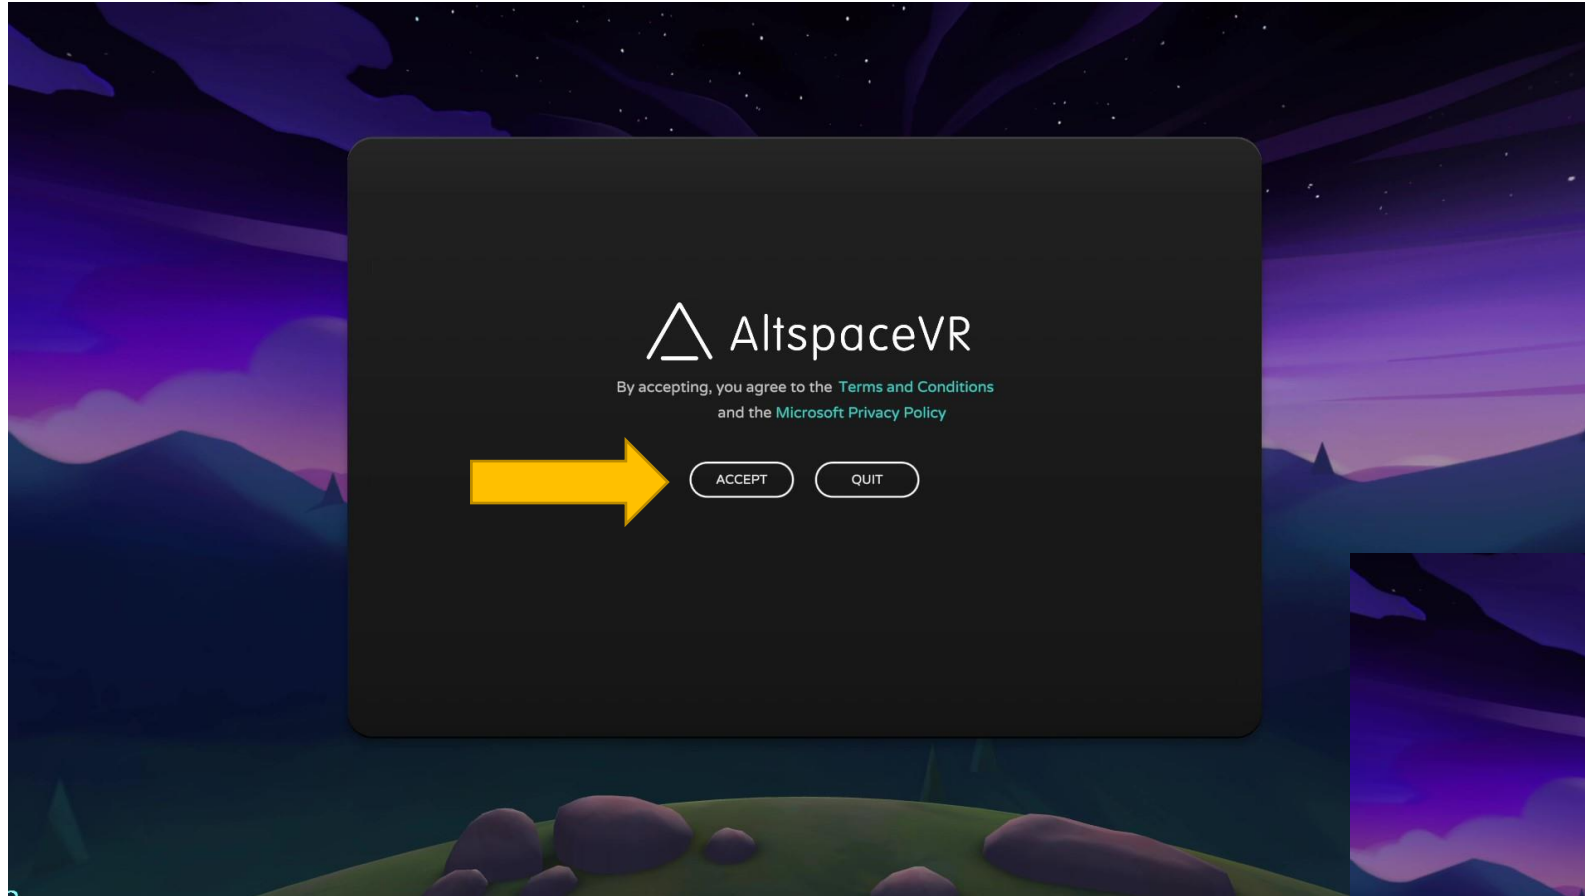

Kirjautuminen 1/2