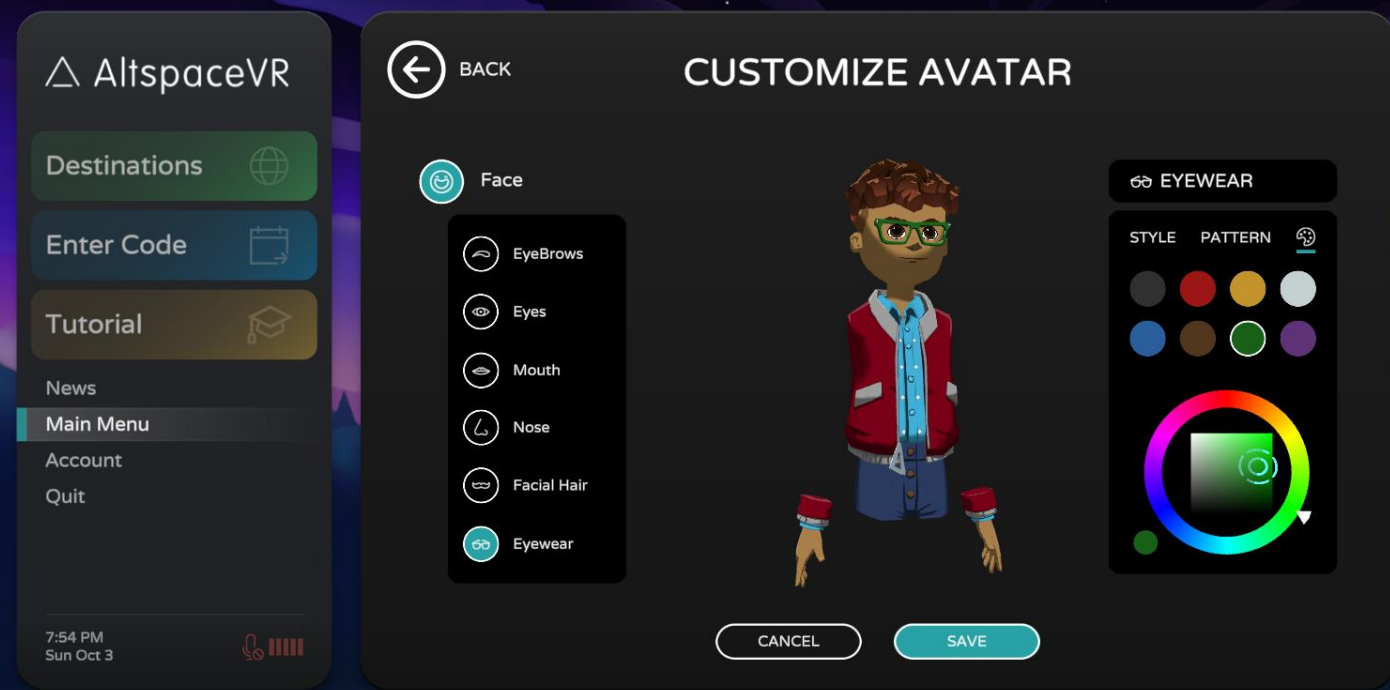

- Voit valita lähetetäänkö AltspaceVR:n käytöstä tarkempia tilastotietoja vai ei

Kirjautuminen 2/2

Kirjaudu sisään henkilökohtaisella Microsoft-tililläsi.

Täältä löytyy myös ohjeita AltSpaceVR:n käyttöön.

Avatarin muokkaaminen 1/2

Kirjautumisen jälkeen voit muokata avatarin mieleiseksi kohdasta
Customize Avatar

Avatarin muokkaaminen 2/2

- Muokkaa avatar mieleiseksi
- Voit valita mm. hiustyylin ja värin, silmien ja ihon värin sekä vaatetuksen tyylin ja värin.