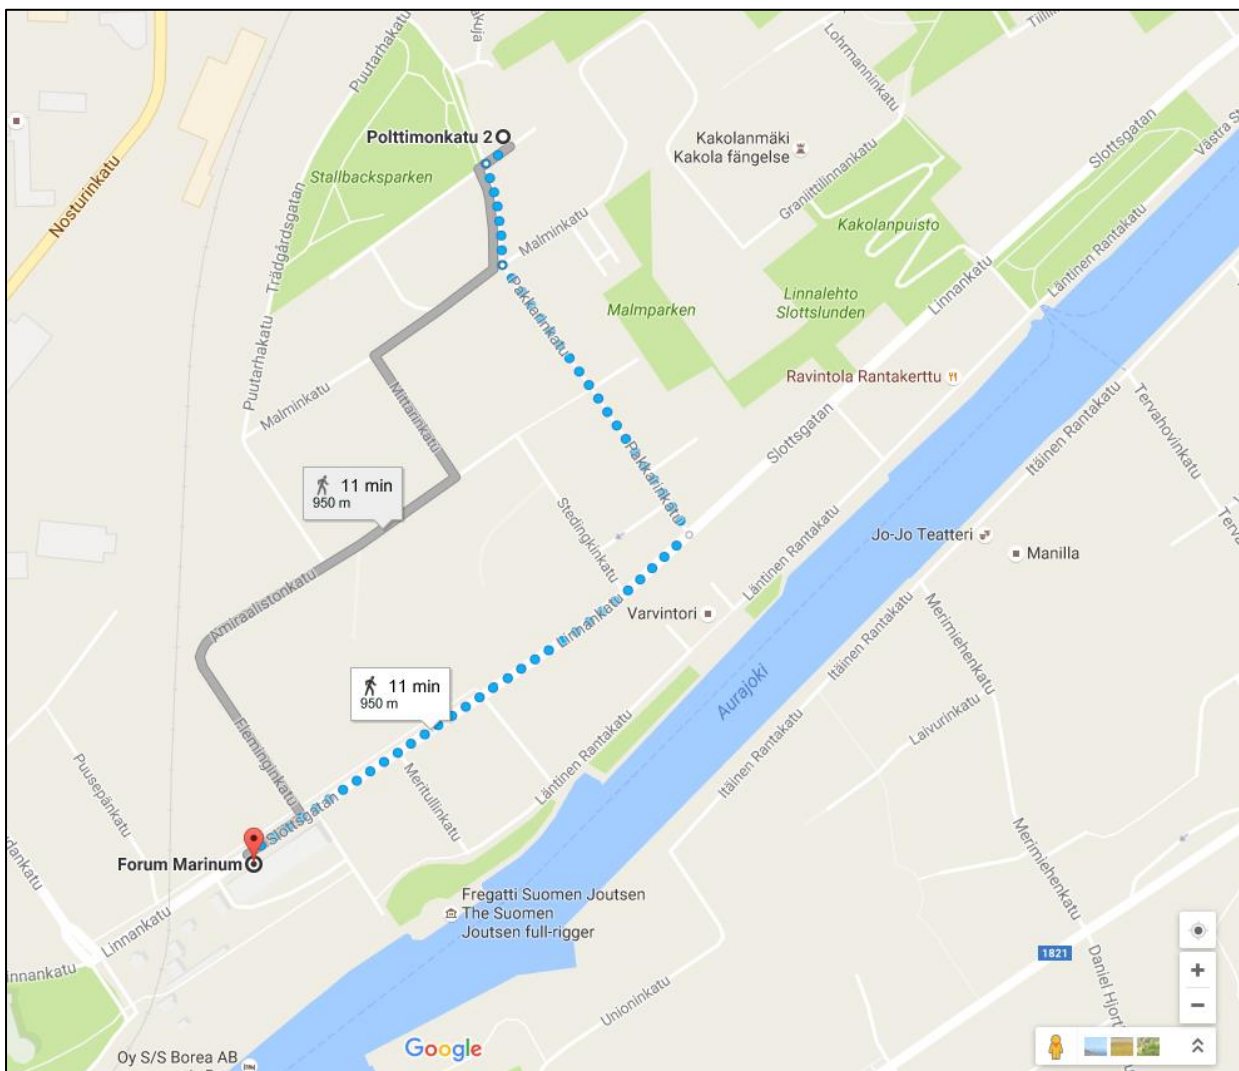

Forum Marinum ja jätevedenpuhdistamo: Monialainen opintopäivä ke 12.10.2016

Koulupäivä alkaa joko Forum Marinumissa tai jätevedenpuhdistamossa oheisen listan mukaisesti. Forum Marinumin (Linnankatu 72) ja jätevedenpuhdistamon (Polttimonkatu 2) välinen matka n. 900 m kuljetaan jalan liikennesääntöjä noudattaen. Kartassa reitti kuvattuna.

Ruokailu keskitetään Forum Marinumiin, johon toimitetaan retkieväs. Liikuntatuokit pidetään ulkona jätevedenpuhdistamon luona.

Muista säänmukainen pukeutuminen!