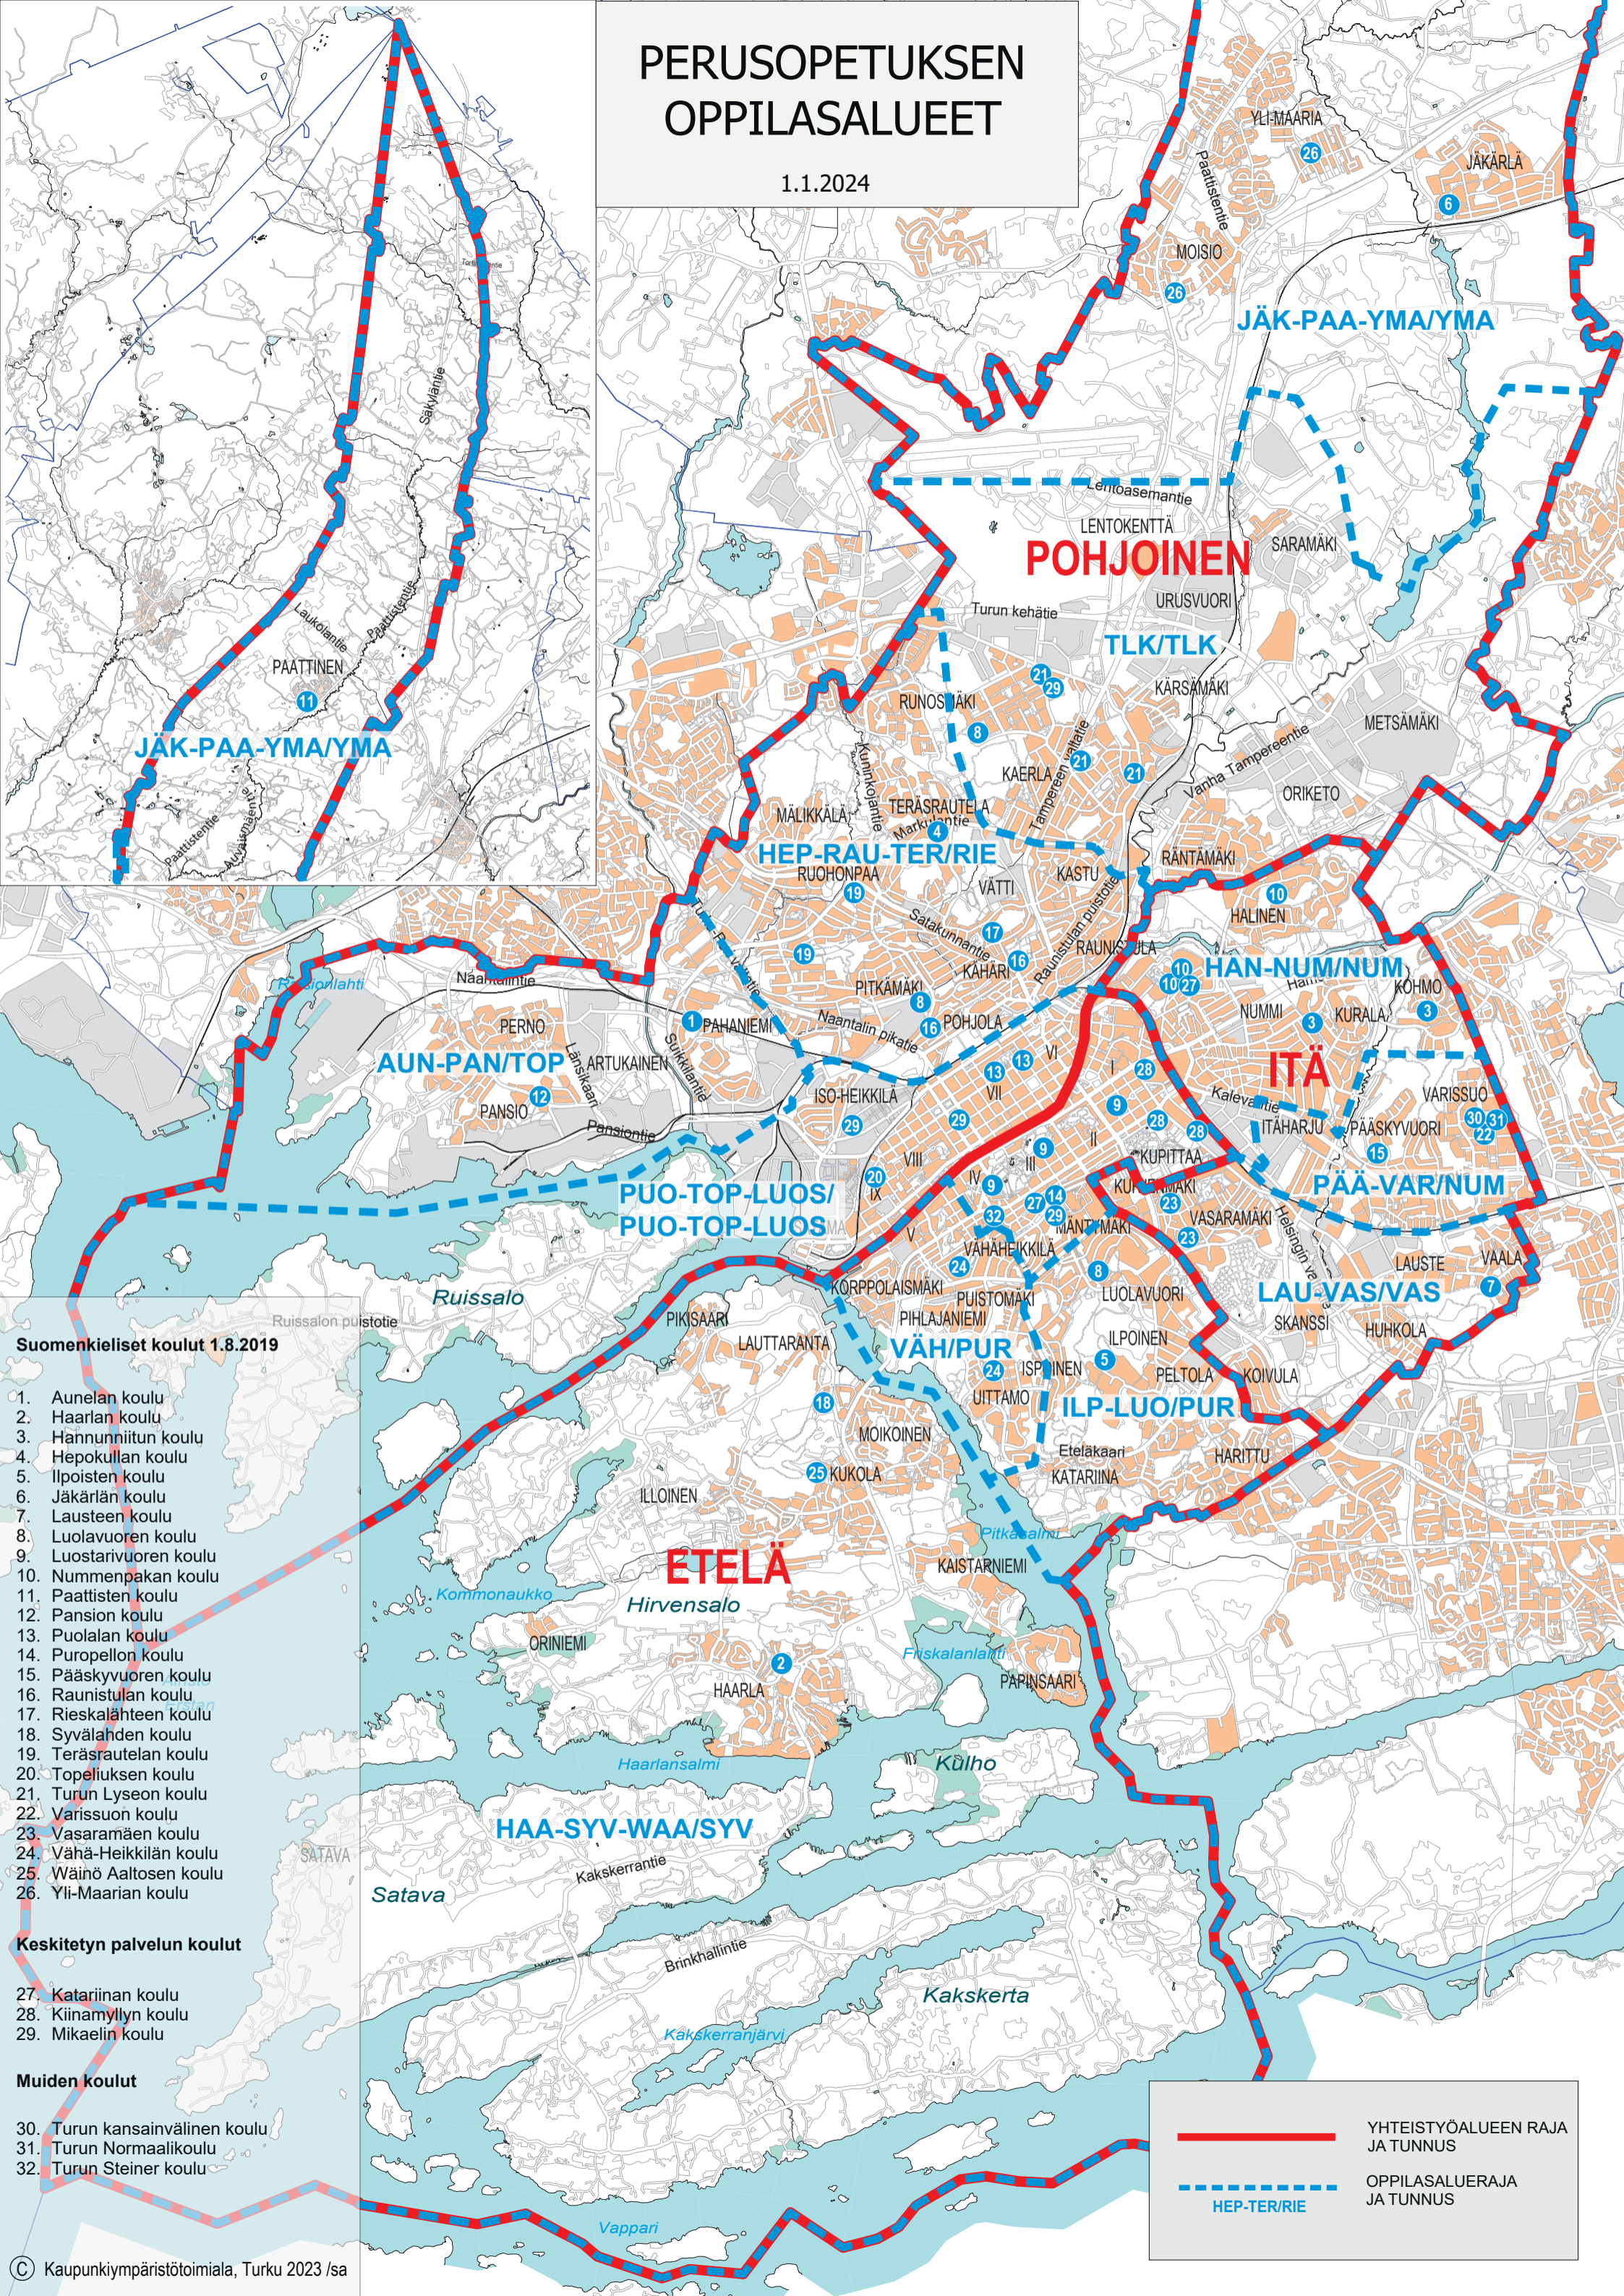

# PERUSOPETUKSEN OPPILASALUEET

1.1.2024

## Suomenkieliset koulut 1.8.2019

1. Aunelan koulu
2. Haaran koulu
3. Hannunniitun koulu
4. Hepokullan koulu
5. Ilpoisten koulu
6. Jäkärän koulu
7. Lausteen koulu
8. Luolavuoren koulu
9. Luostarivuoren koulu
10. Nummenpakan koulu
11. Paattisten koulu
12. Pansion koulu
13. Puolalan koulu
14. Puropellon koulu
15. Pääskylvuoren koulu
16. Raunistulan koulu
17. Rieskalähteen koulu
18. Syvälahden koulu
19. Teräsrautelan koulu
20. Topeliuksen koulu
21. Turun Lyseon koulu
22. Varissuon koulu
23. Vasaramäen koulu
24. Vähä-Heikkilän koulu
25. Wäinhö Aaltosen koulu
26. Yli-Maarian koulu

## Keskitetyn palvelun koulut

27. Katariinan koulu
28. Kiinamylyn koulu
29. Mikaelin koulu