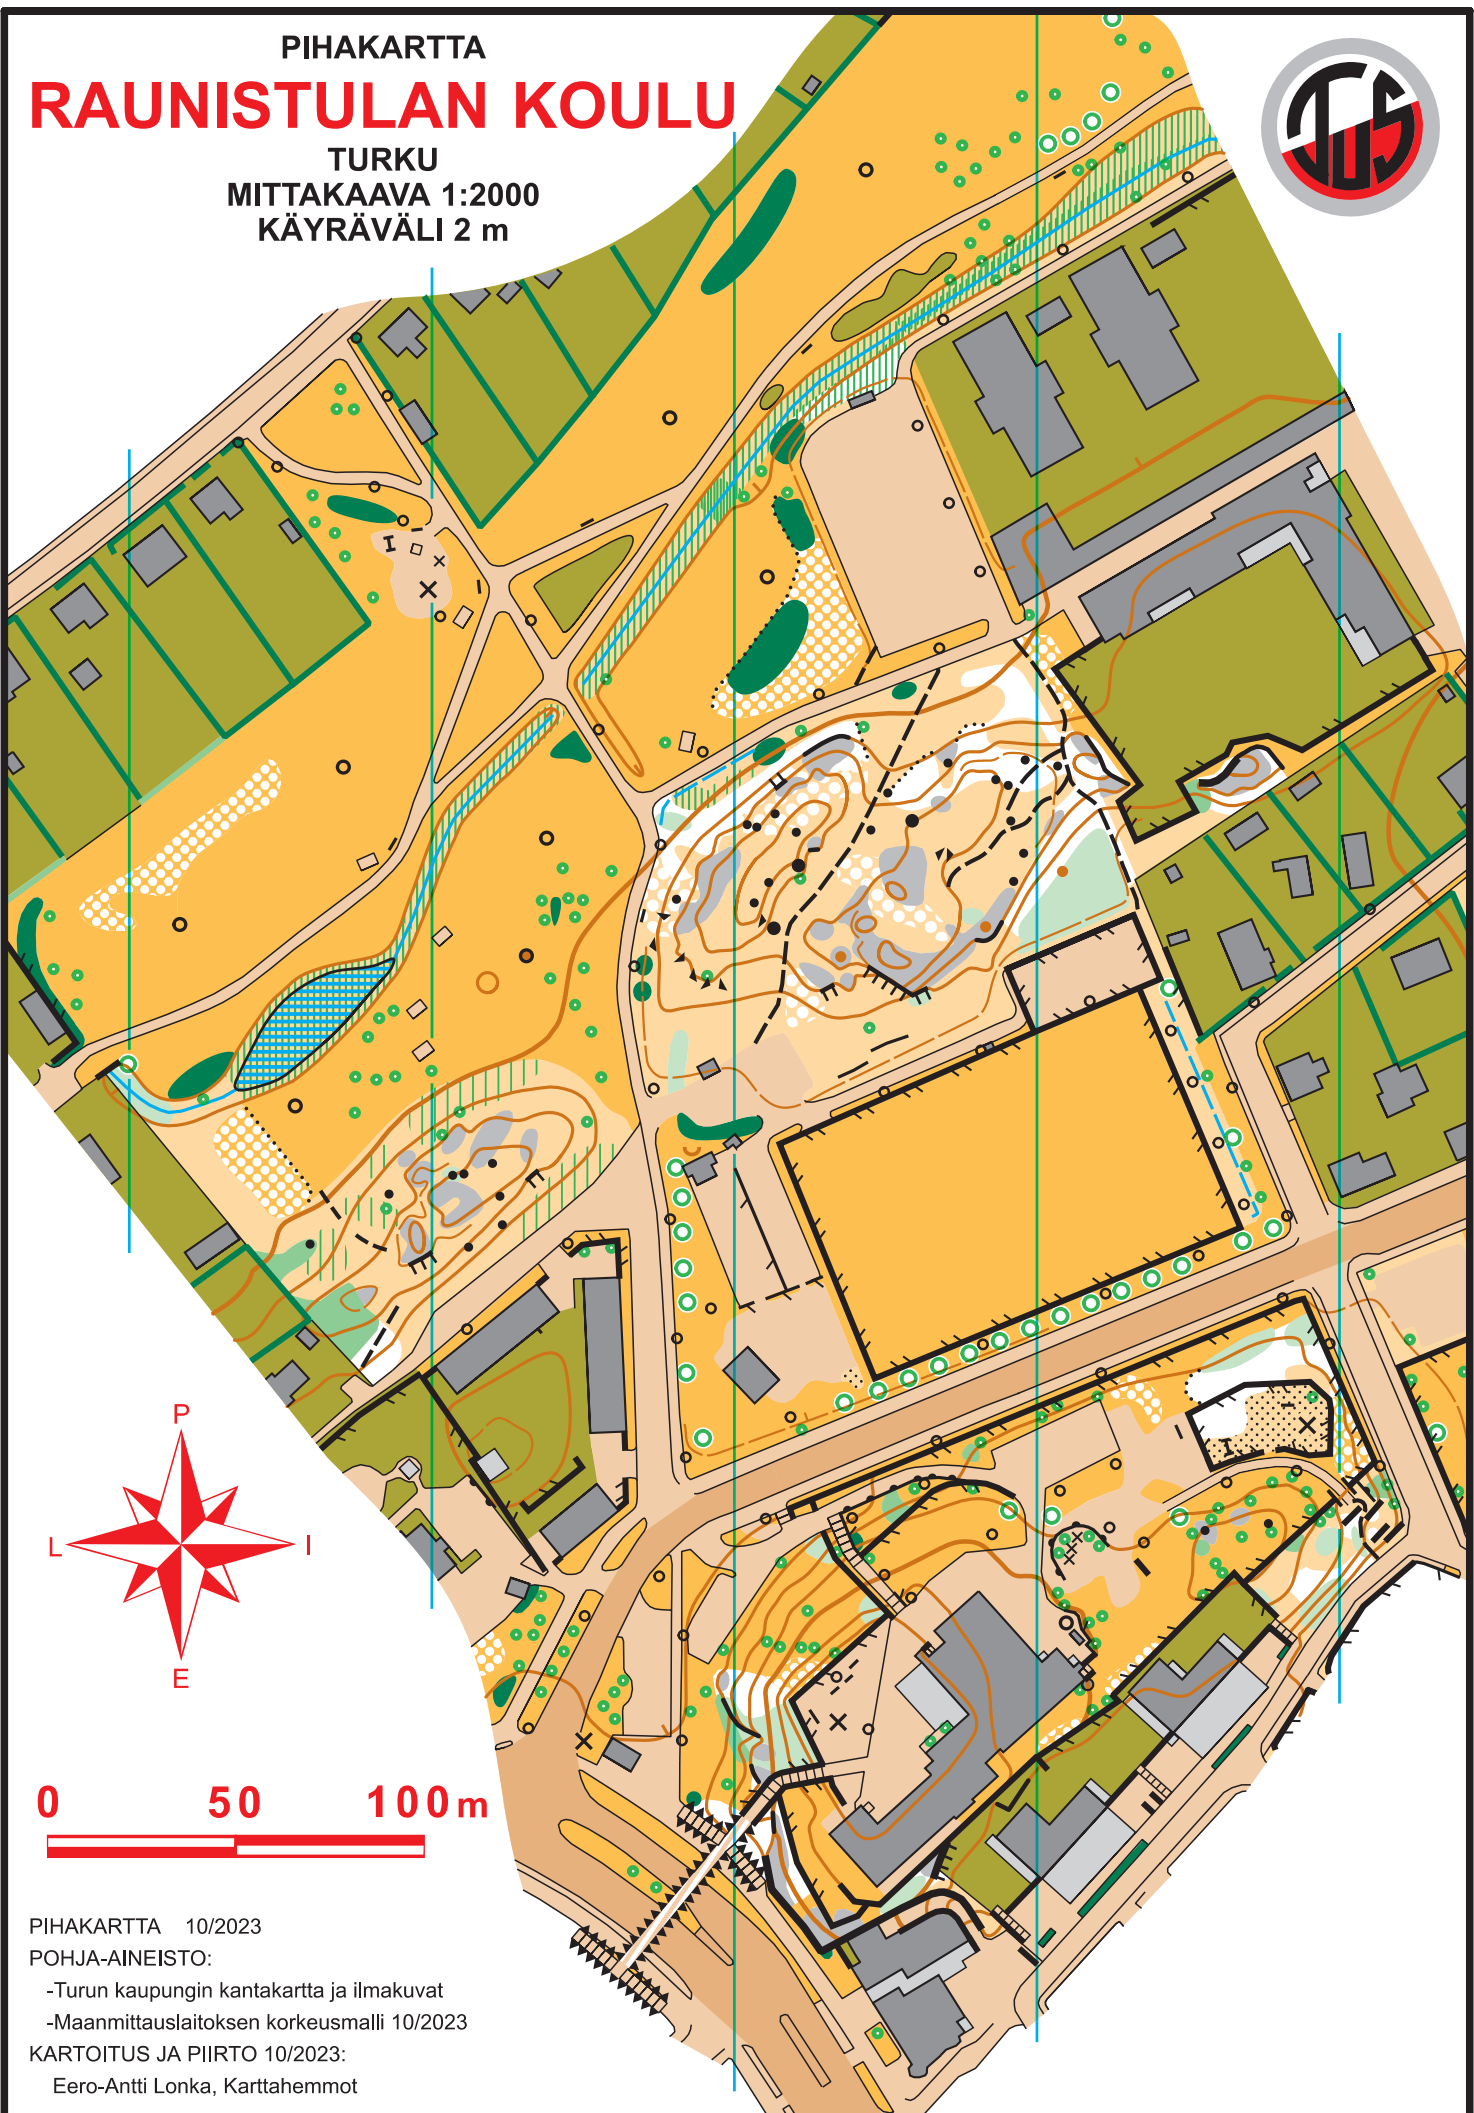

PIHAKARTTA RAUNISTULAN KOULU

TURKU
MITTAKAAVA 1:2000
KÄYRÄVÄLI 2 m

PIHAKARTTA 10/2023

POHJA-AINEISTO:

- Turun kaupungin kantakartta ja ilmakuvat
- Maanmittauslaitoksen korkeusmalli 10/2023

KARTOITUS JA PIIRTO 10/2023:

Eero-Antti Lonka, Karttahaamot