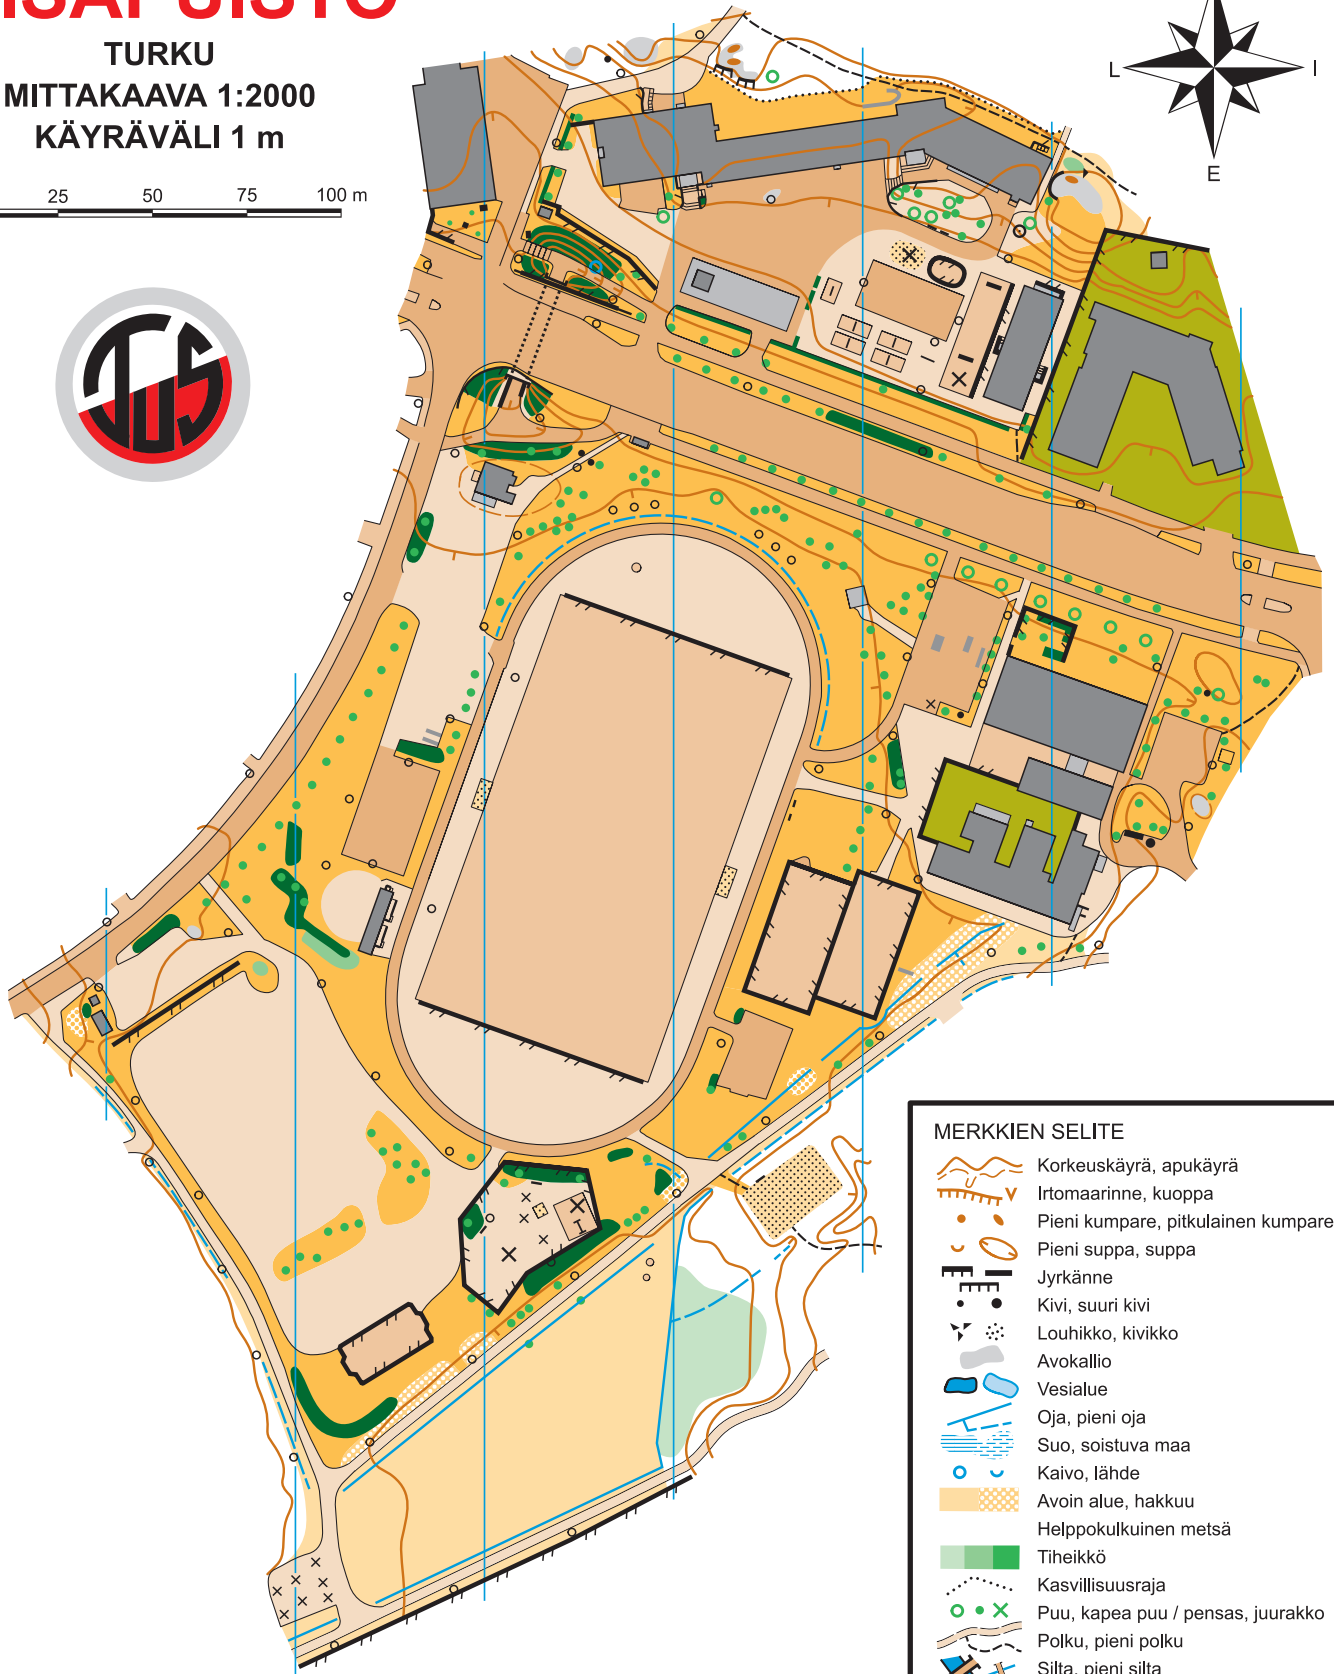

PIHAKARTTA

# KISAPUISTO

TURKU

MITTAKAAVA 1:2000

KÄYRÄVÄLI 1 m

1 cm kartalla on 20 m maastossa

0 25 50 75 100 m

## MERKKIEN SELITE

- Korkeuskäyrä, apukäyrä
- Irtomaarinne, kuoppa
- Pieni kumpare, pitkulainen kumpare
- Pieni suppa, suppa
- Jyrkäne
- Kivi, suuri kivi
- Louhikko, kivikko
- Avokallio
- Vesialue
- Oja, pieni oja
- Suo, soistuva maa
- Kaivo, lähde
- Avoin alue, hakkuu
- Helppokulkuinen metsä
- Tiheikkö
- Kasvillisuusraja
- Puu, kapea puu / pensas, juurakko
- Polku, pieni polku
- Silta, pieni silta
- Sähkölinja
- Muuri tai seinä, aita tai kaide
- Rakennus, katos
- Kielletty alue, pihamaa
- Kovapintainen alue
- Tie, katu
- Portaat
- Korkea torni, pieni torni
- Rajapyykki tai patsas, ruokintateline
- Valaisinpylväs, lipputanko