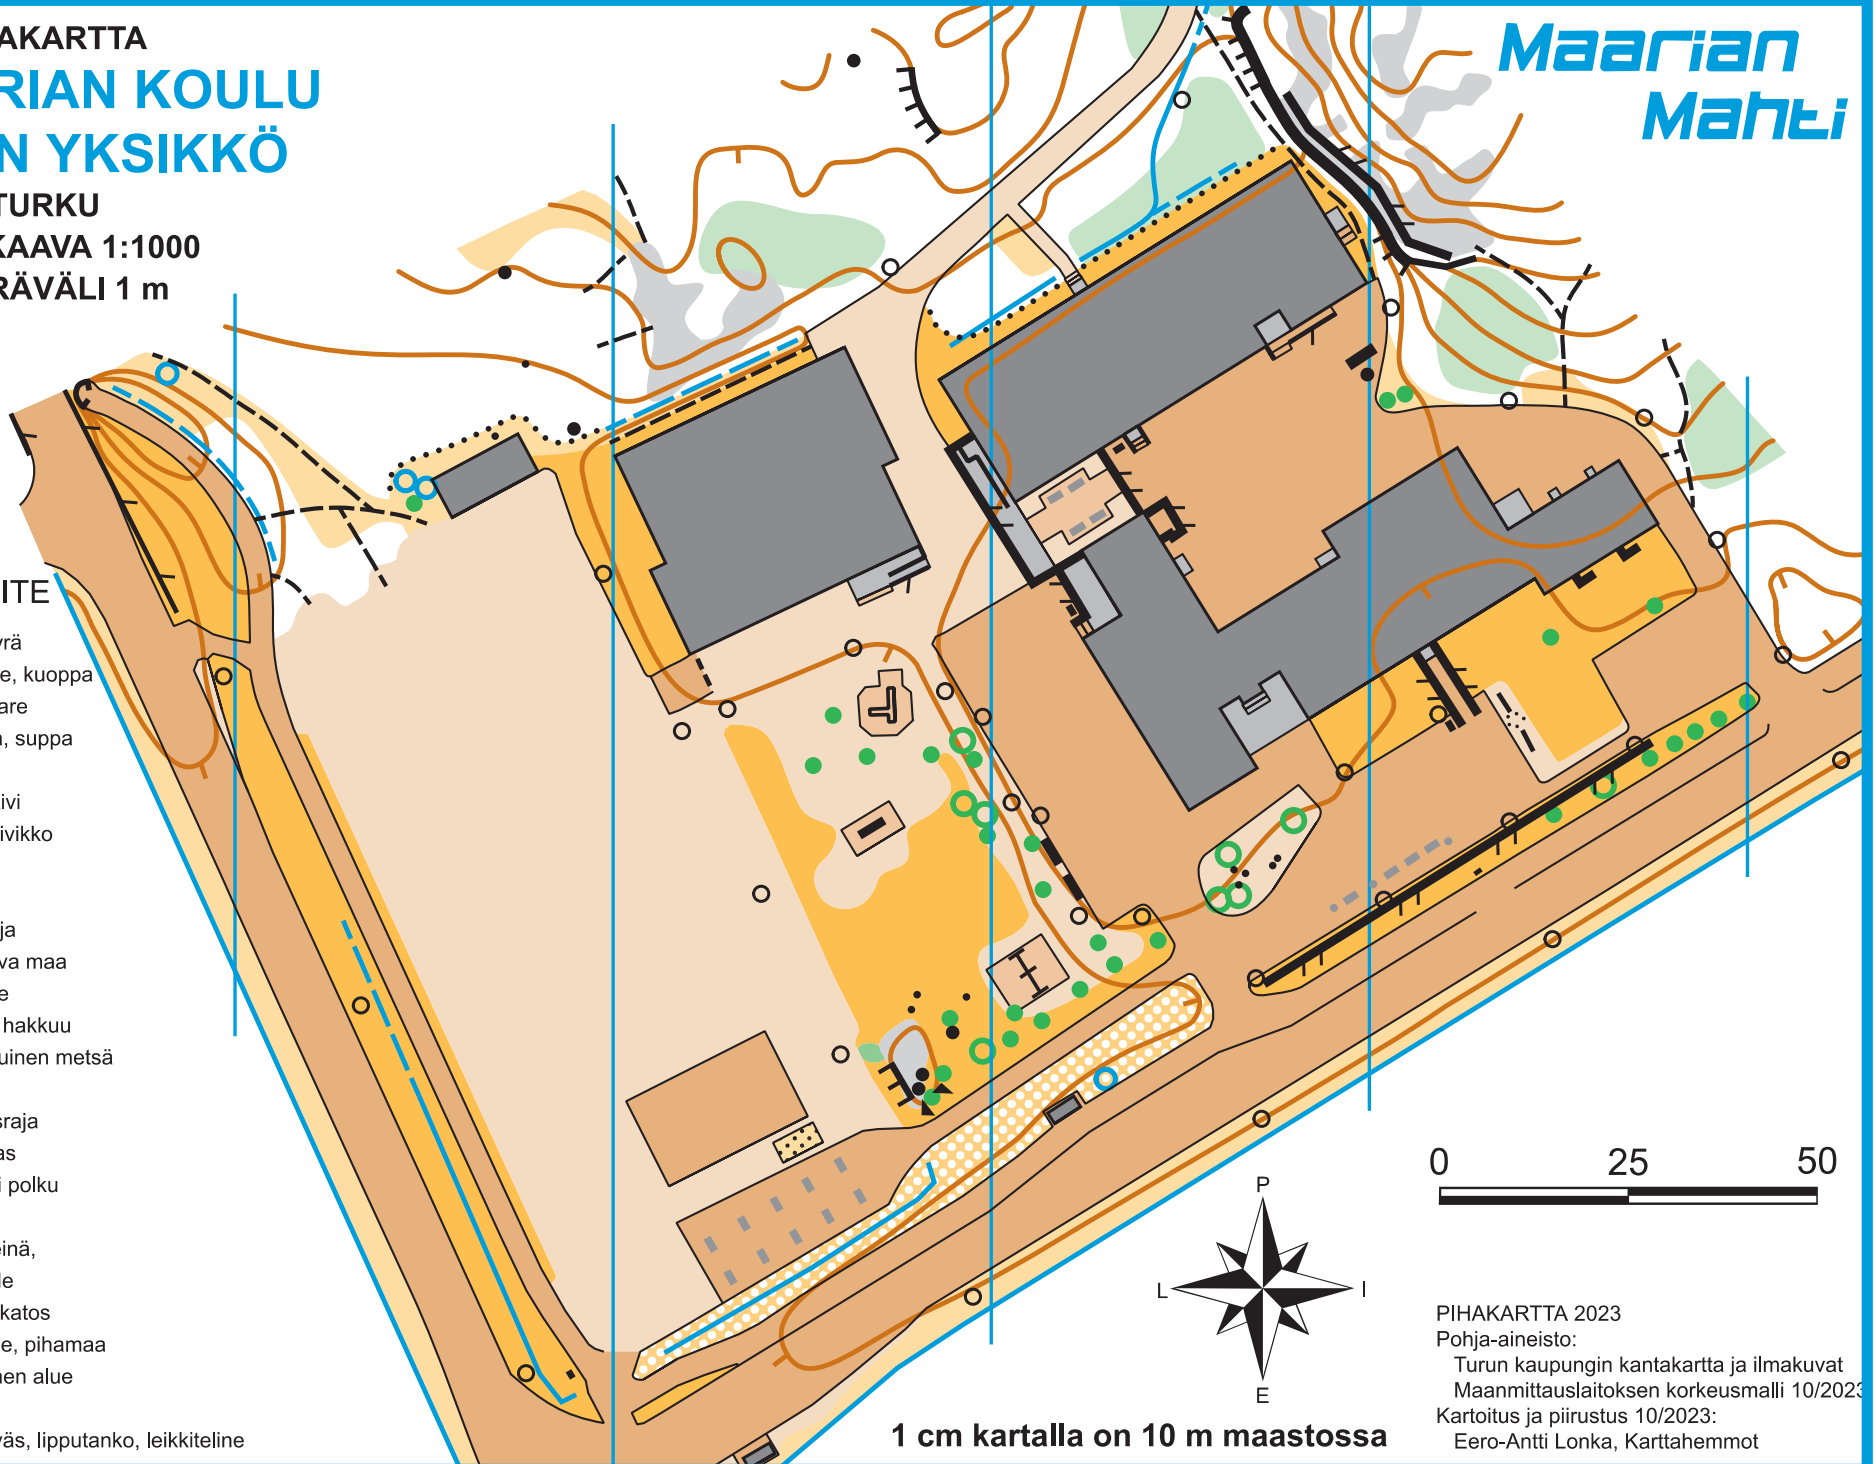

PIHAKARTTA YLI-MAARIAN KOULU MOISION YKSIKKÖ

Maarian
Mahti

TURKU
MITTAKAAVA 1:1000
KÄYRÄVÄLI 1 m

MERKKIEN SELITE

- Korkeuskäyrä
- Irtomaarinne, kuoppa
- Pieni kumpare
- Pieni suppa, suppa
- Jyrkänne
- Kivi, suuri kivi
- Louhikko, kivikko
- Avokallio
- Vesialue
- Oja, pieni oja
- Suo, soistuva maa
- Kaivo, lähde
- Avoin alue, hakkuu
- Helppokulkuinen metsä
- Tiheikkö
- Kasvillisuusraja
- Puu / pensas
- Polku, pieni polku
- Sähkölinja
- Muuri tai seinä,
- Aita tai kaide
- Rakennus, katos
- Kielletty alue, pihamaa
- Kovapintainen alue
- Portaat
- Valaisinylväs, lipputanko, leikkitteline

1 cm kartalla on 10 m maastossa

0 25 50

PIHAKARTTA 2023
Pohja-aineisto:
Turun kaupungin kantakartta ja ilmakuvat
Maanmittauslaitoksen korkeusmalli 10/2023
Kartoitus ja piirustus 10/2023:
Eero-Antti Lonka, Karttahaemmot