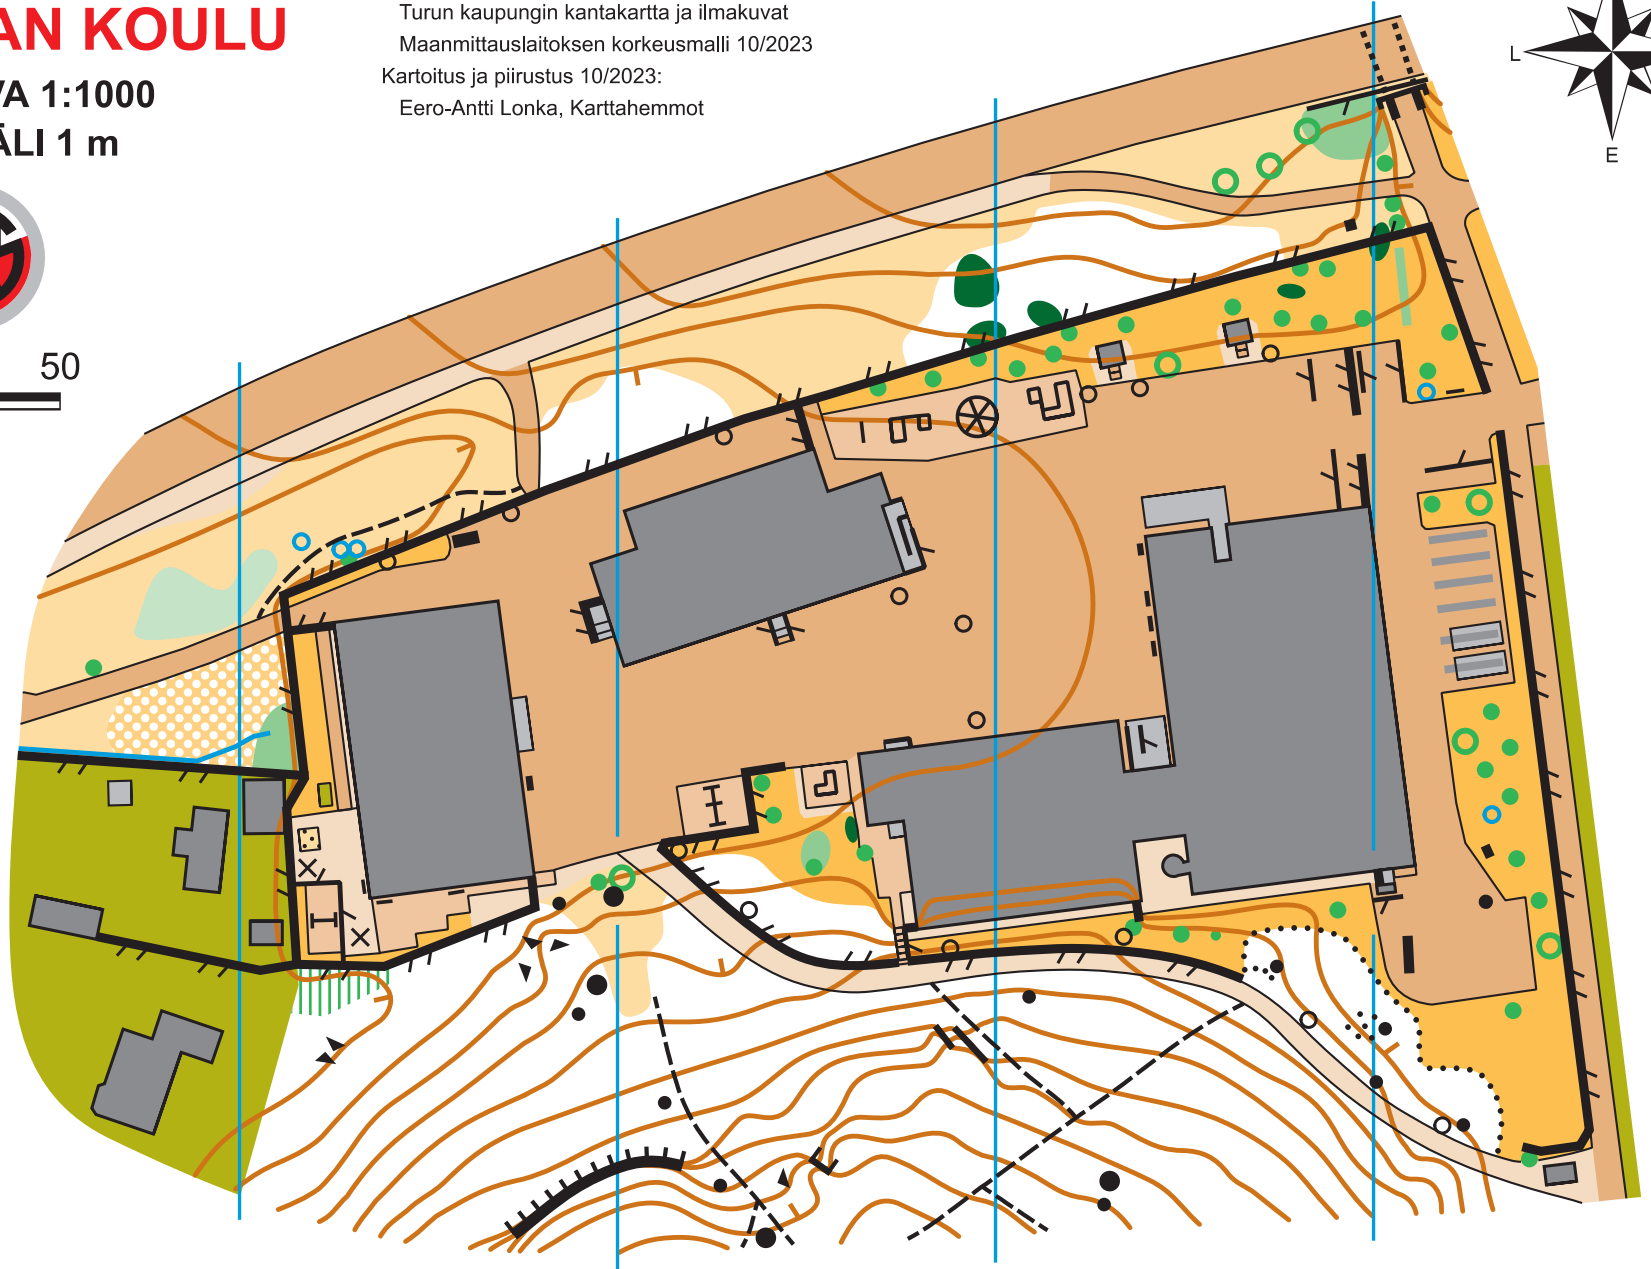

# PIHAKARTTA HEPOKULLAN KOULU

MITTAKAAVA 1:1000  
KÄYRÄVÄLI 1 m

PIHAKARTTA 2023

Pohja-aineisto:

Turun kaupungin kantakartta ja ilmakuvat  
Maanmittauslaitoksen korkeusmalli 10/2023

Kartoitus ja piirustus 10/2023:

## MERKKIEN SELITE

- Korkeuskäyrä, apukäyrä
- Irtomaarinne, kuoppa
- Pieni kumpare
- Pieni suppa, suppa
- Jyrkänne
- Kivi, suuri kivi
- Louhikko, kivikko
- Avokallio
- Vesialue
- Oja, pieni oja
- Suo, soistuva maa
- Kaivo, lähde
- Avoin alue, hakkuu
- Helppokulkuinen metsä
- Tiheikkö
- Kasvillisuusraja
- Puu / pensas
- Polku, pieni polku
- Sähkölinja
- Muuri tai seinä
- Aita tai kaide
- Rakennus, katos
- Kielletty alue, pihamaa
- Kovapintainen alue
- Portaat
- Valaisinpylväs, lipputanko, jäteastia
- Penkki, keinu

1 cm kartalla on 10 m maastossa