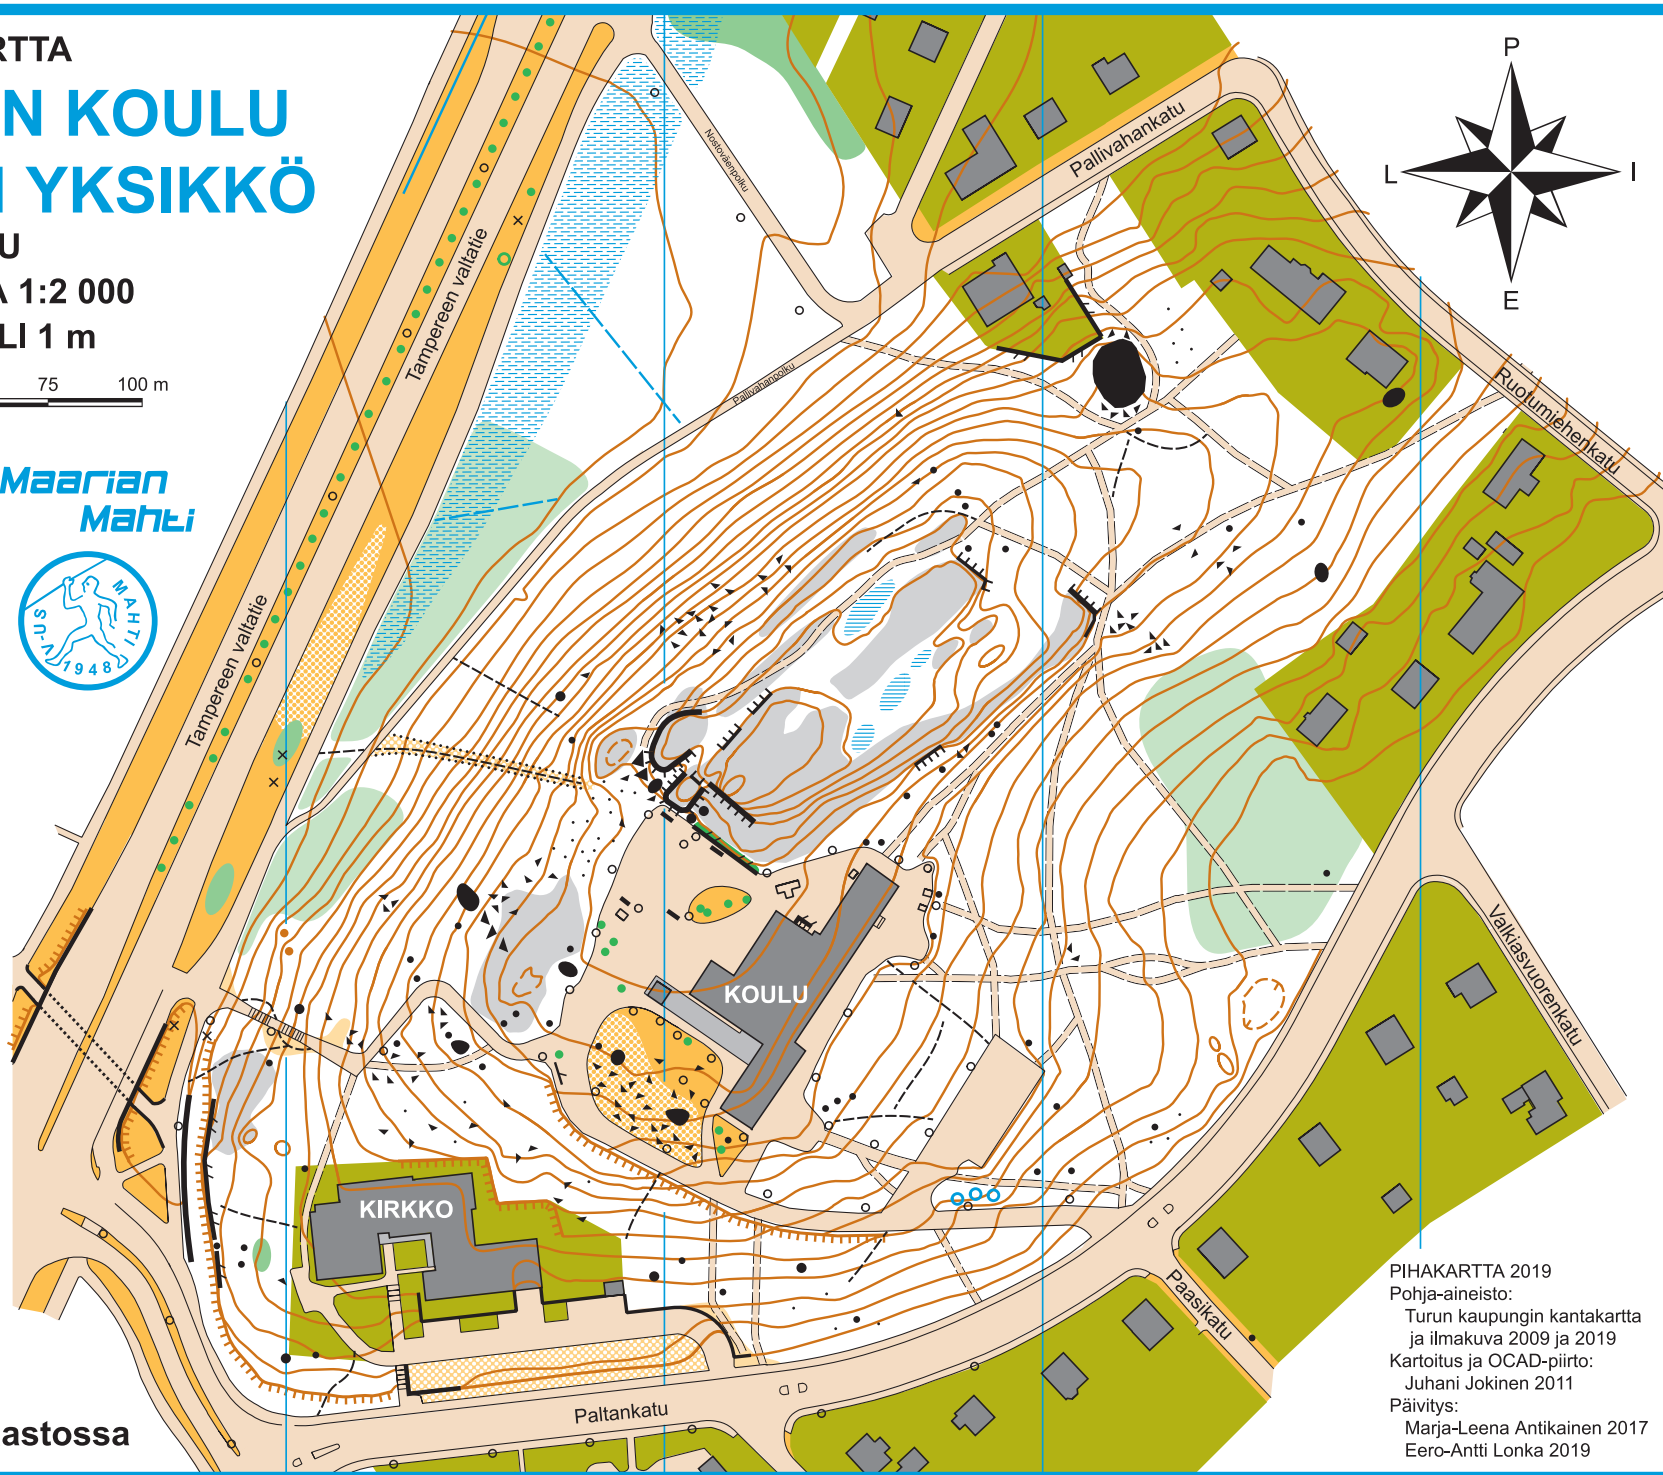

PIHAKARTTA KÄRSÄMÄEN KOULU PALLIVAHAN YKSIKKÖ

TURKU
MITTAKAAVA 1:2 000
KÄYRÄVÄLI 1 m

Maarian
Mahti

MERKKIEN SELITE

- Korkeuskäyrä, apukäyrä
- Irtomaarinne, kuoppa
- Pieni kumpare, pitkulainen kumpare
- Pieni suppa, suppa
- Jyrkänne
- Kivi, suuri kivi
- Louhikko, kivikko
- Avokallio
- Vesialue
- Oja, pieni oja
- Suo, soistuva maa
- Kaivo, lähde
- Avoin alue, hakkuu
- Helppokulkuinen metsä
- Tiheikkö
- Kasvillisuusraja
- Puu, kapea puu / pensas, juurakko
- Polku, pieni polku
- Silta, pieni silta
- Sähkölinja
- Muuri tai seinä, aita tai kaide
- Rakennus, katos
- Kielletty alue, pihamaa
- Kovapintainen alue
- Tie, katu
- Portaat
- Korkea torni, pieni torni
- Frisbeegolfkori, ruokintateline
- Valaisinpylväs, lipputanko, leikkiteine

1 cm kartalla on 20 m maastossa

PIHAKARTTA 2019
Pohja-aineisto:
Turun kaupungin kantakartta
ja ilmapuotokuva 2009 ja 2019
Kartoitus ja OCAD-piirto:
Juhani Jokinen 2011
Päivitys:
Marja-Leena Antikainen 2017
Eero-Antti Lonka 2019