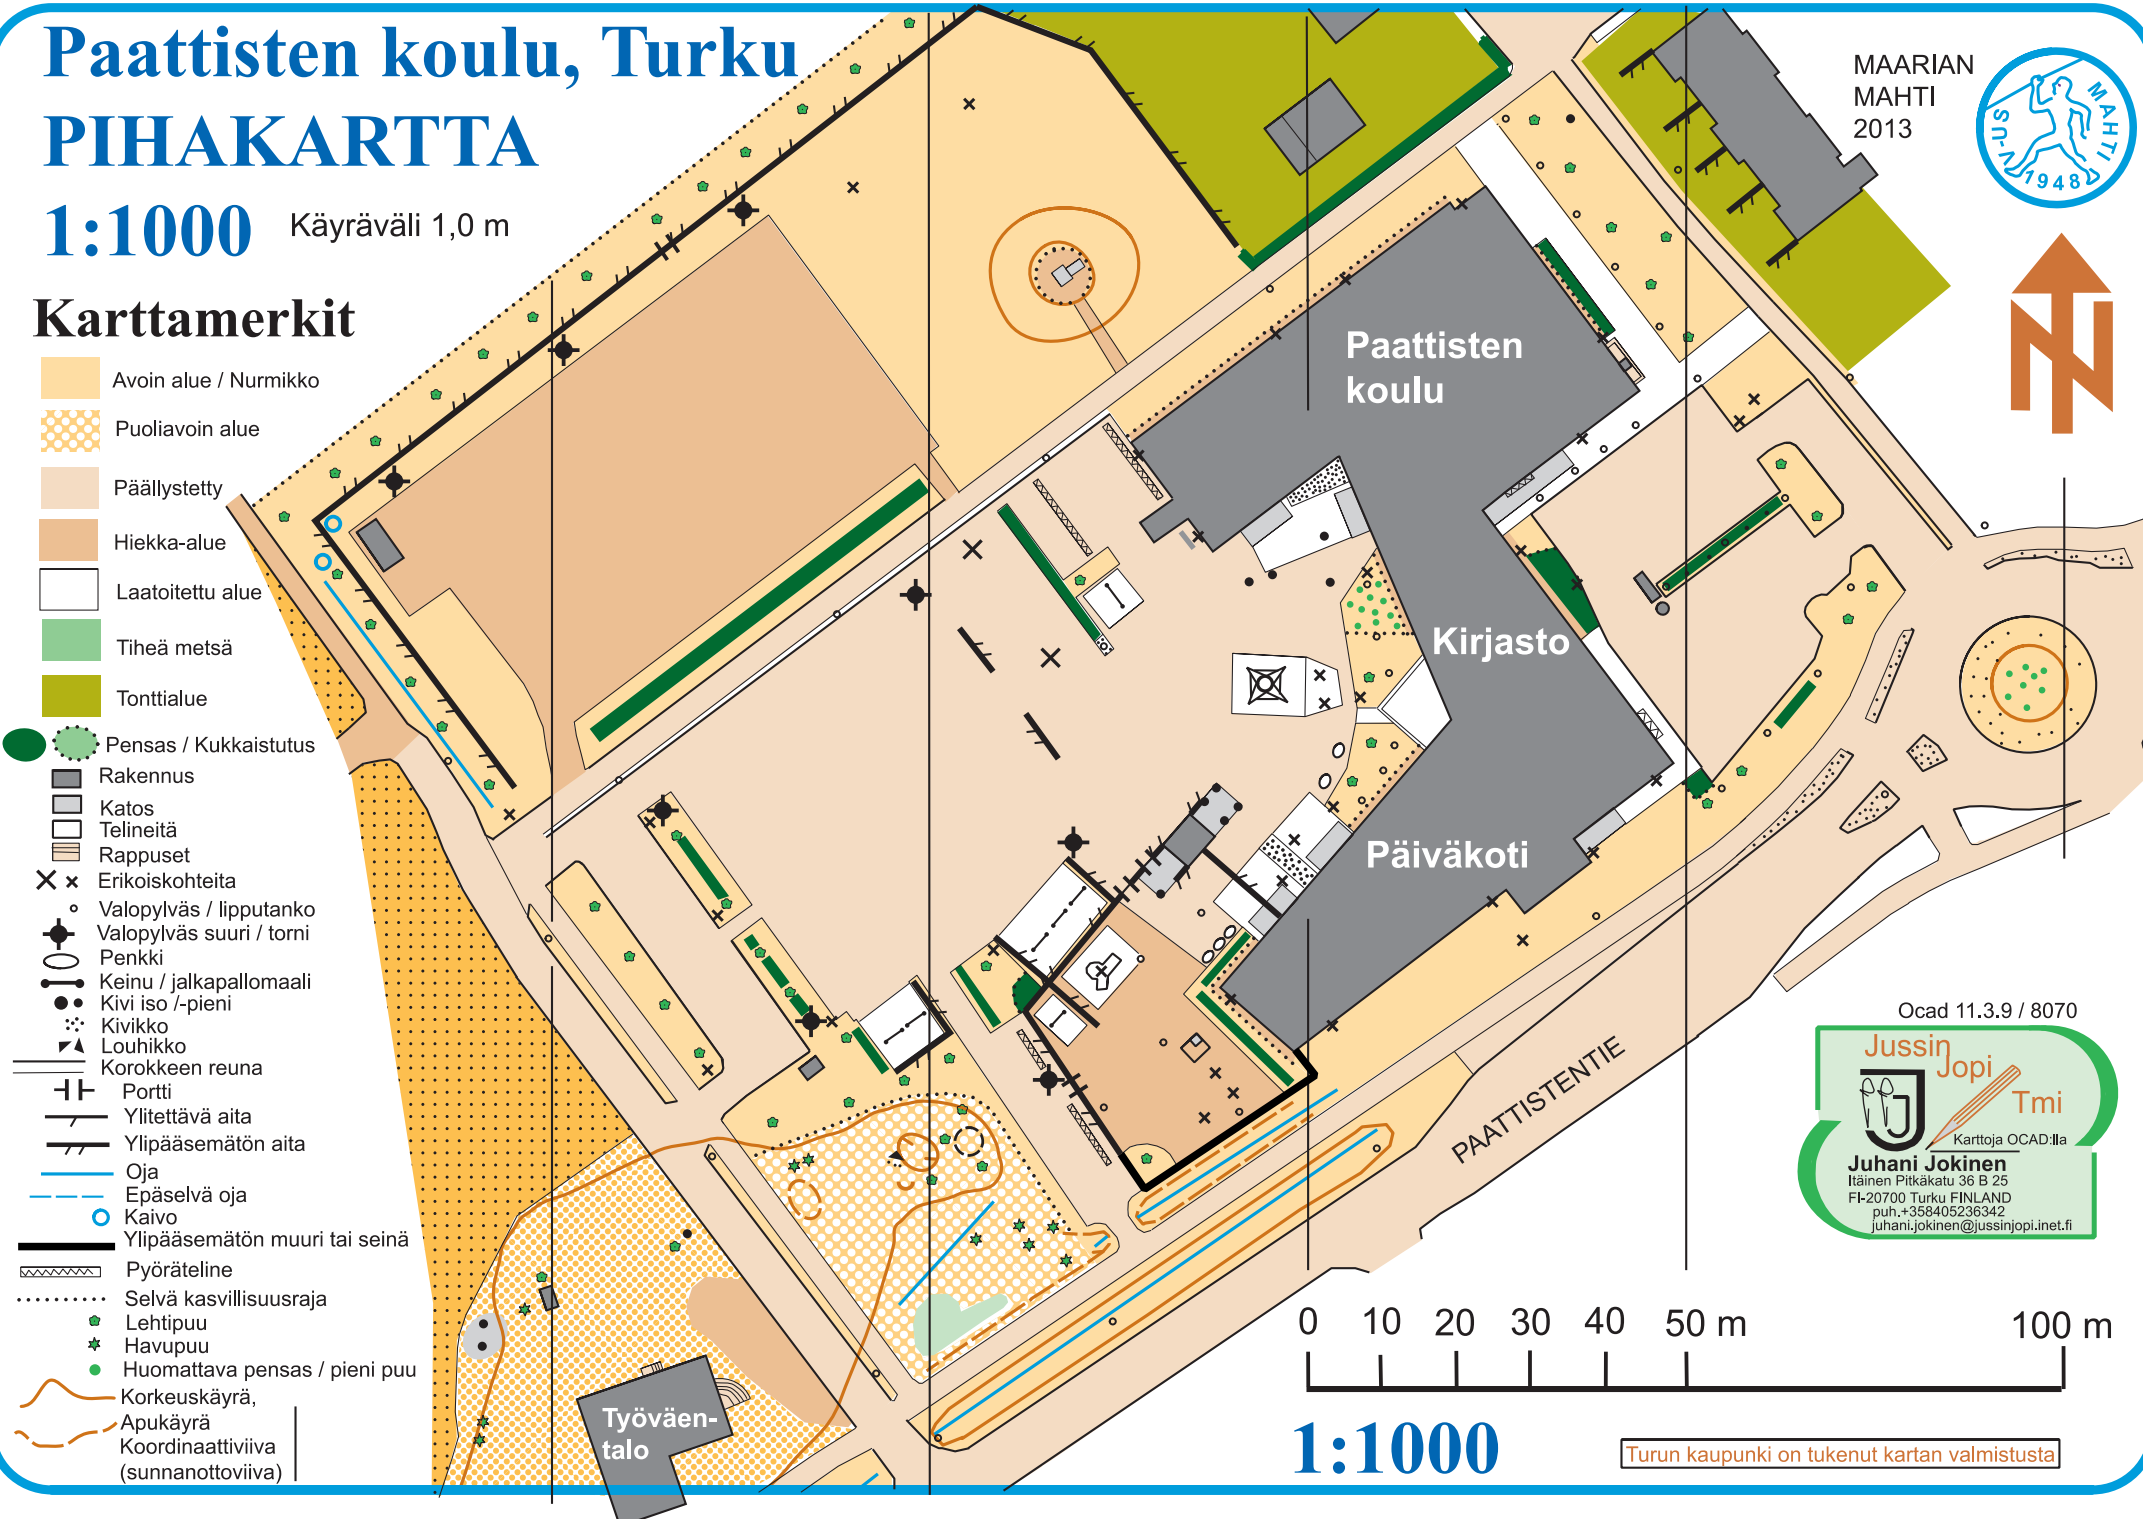

Paattisten koulu, Turku

PIHAKARTTA

1:1000 Käyräväli 1,0 m

MAARIAN
MAHTI
2013

Karttamerkit

- Avoin alue / Nurmikko
- Puoliavoin alue
- Päällystetty
- Hiekka-alue
- Laatoitettu alue
- Tiheä metsä
- Tonttialue
- Pensas / Kukkaistutus
- Rakennus
- Katos
- Telineitä
- Rappuset
- Erikoiskohteita
- Valopylväs / lipputanko
- Valopylväs suuri / torni
- Penkki
- Keinu / jalkapallomaali
- Kivi iso /-pieni
- Kivikko
- Louhikko
- Korokkeen reuna
- Portti
- Ylitettävä aita
- Ylipääsemätön aita
- Oja
- Epäselvä oja
- Kaivo
- Ylipääsemätön muuri tai seinä
- Pyöräteline
- Selvä kasvillisuusraja
- Lehtipuu
- Havupuu
- Huomattava pensas / pieni puu
- Korkeuskäyrä,
- Apukäyrä
- Koordinaattiviiva (sunnannottoviiva)

PAATTISTENTIE

Ocad 11.3.9 / 8070

Jussin Jopi Tmi
Karttoja OCAD:lla
Juhani Jokinen
Itäinen Pitkätie 36 B 25
FI-20700 Turku FINLAND
puh:+358405236342
juhani.jokinen@jussinjopi.inet.fi

1:1000

Turun kaupunki on tukenut kartan valmistusta