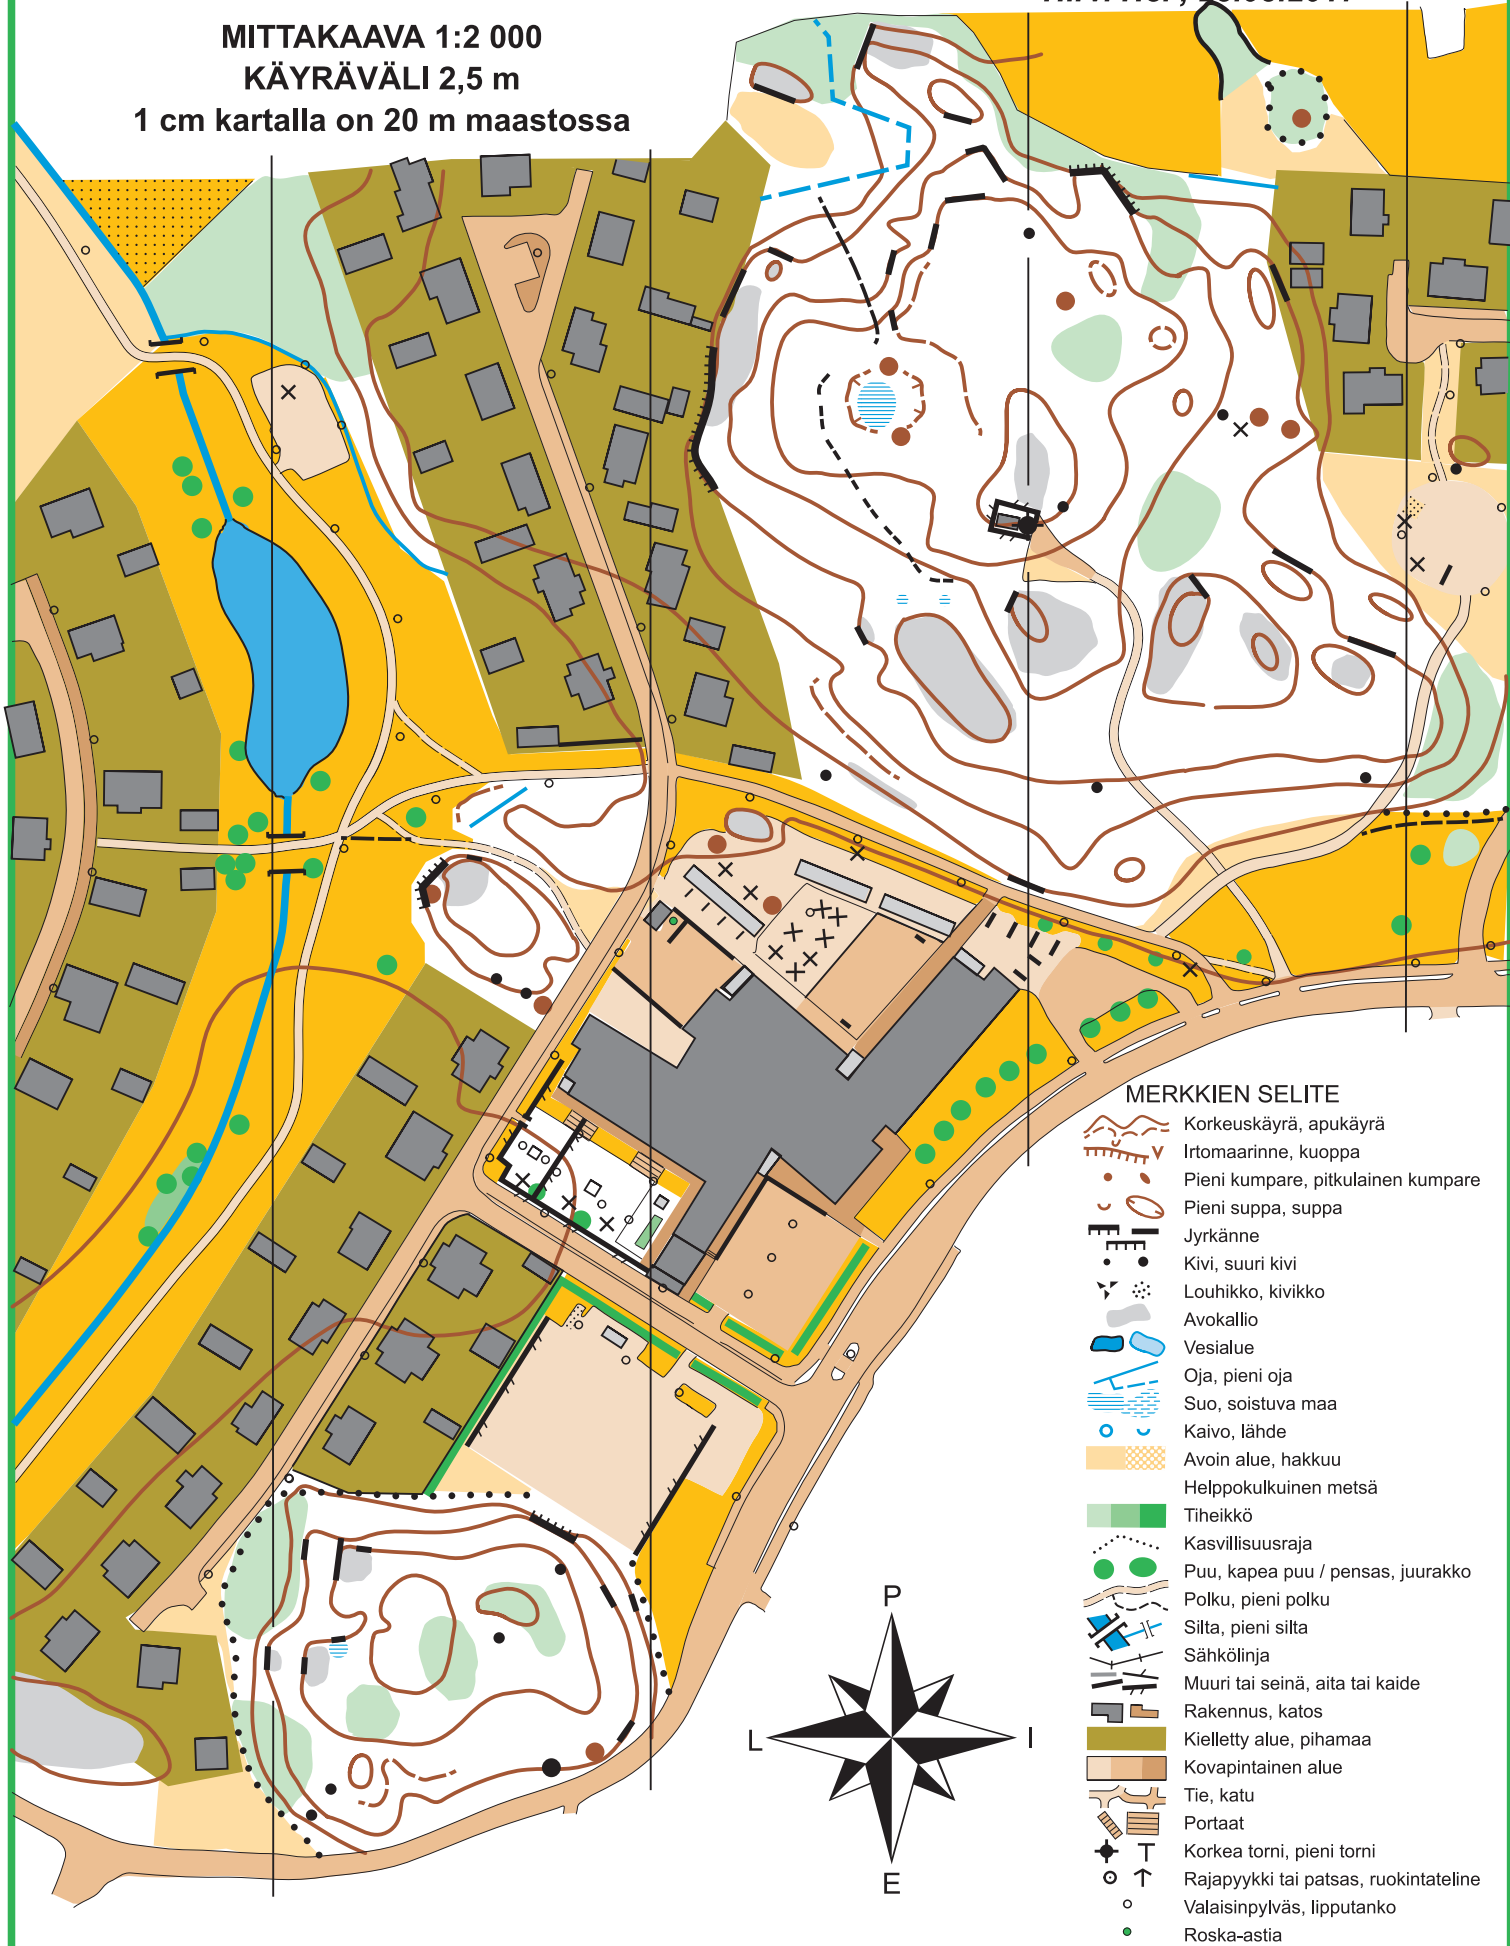

PIHAKARTTA HARLAN KOULU TURKU

MITTAKAAVA 1:2 000
KÄYRÄVÄLI 2,5 m
1 cm kartalla on 20 m maastossa

POHJA - AINEISTO
Turun kaupungin kantakartta 1:2000

KARTOITUS ja PIIRUSTUS
Juhani Peltonen, OCAD 8 5140
Hirv. He. , 23.03.2017

MERKKIEN SELITE

- Korkeuskäyrä, apukäyrä
- Irtomaarinne, kuoppa
- Pieni kumpare, pitkulainen kumpare
- Pieni suppa, suppa
- Jyrkäne
- Kivi, suuri kivi
- Louhikko, kivikko
- Avokallio
- Vesialue
- Oja, pieni oja
- Suo, soistuva maa
- Kaivo, lähde
- Avoin alue, hakkuu
- Helppokulkuinen metsä
- Tiheikkö
- Kasvillisuusraja
- Puu, kapea puu / pensas, juurakko
- Polku, pieni polku
- Silta, pieni silta
- Sähkölinja
- Muuri tai seinä, aita tai kaide
- Rakennus, katos
- Kielletty alue, pihamaa
- Kovapintainen alue
- Tie, katu
- Portaat
- Korkea torni, pieni torni
- Rajapyykki tai patsas, ruokintateline
- Valaisinpylväs, lipputanko
- Roska-astia