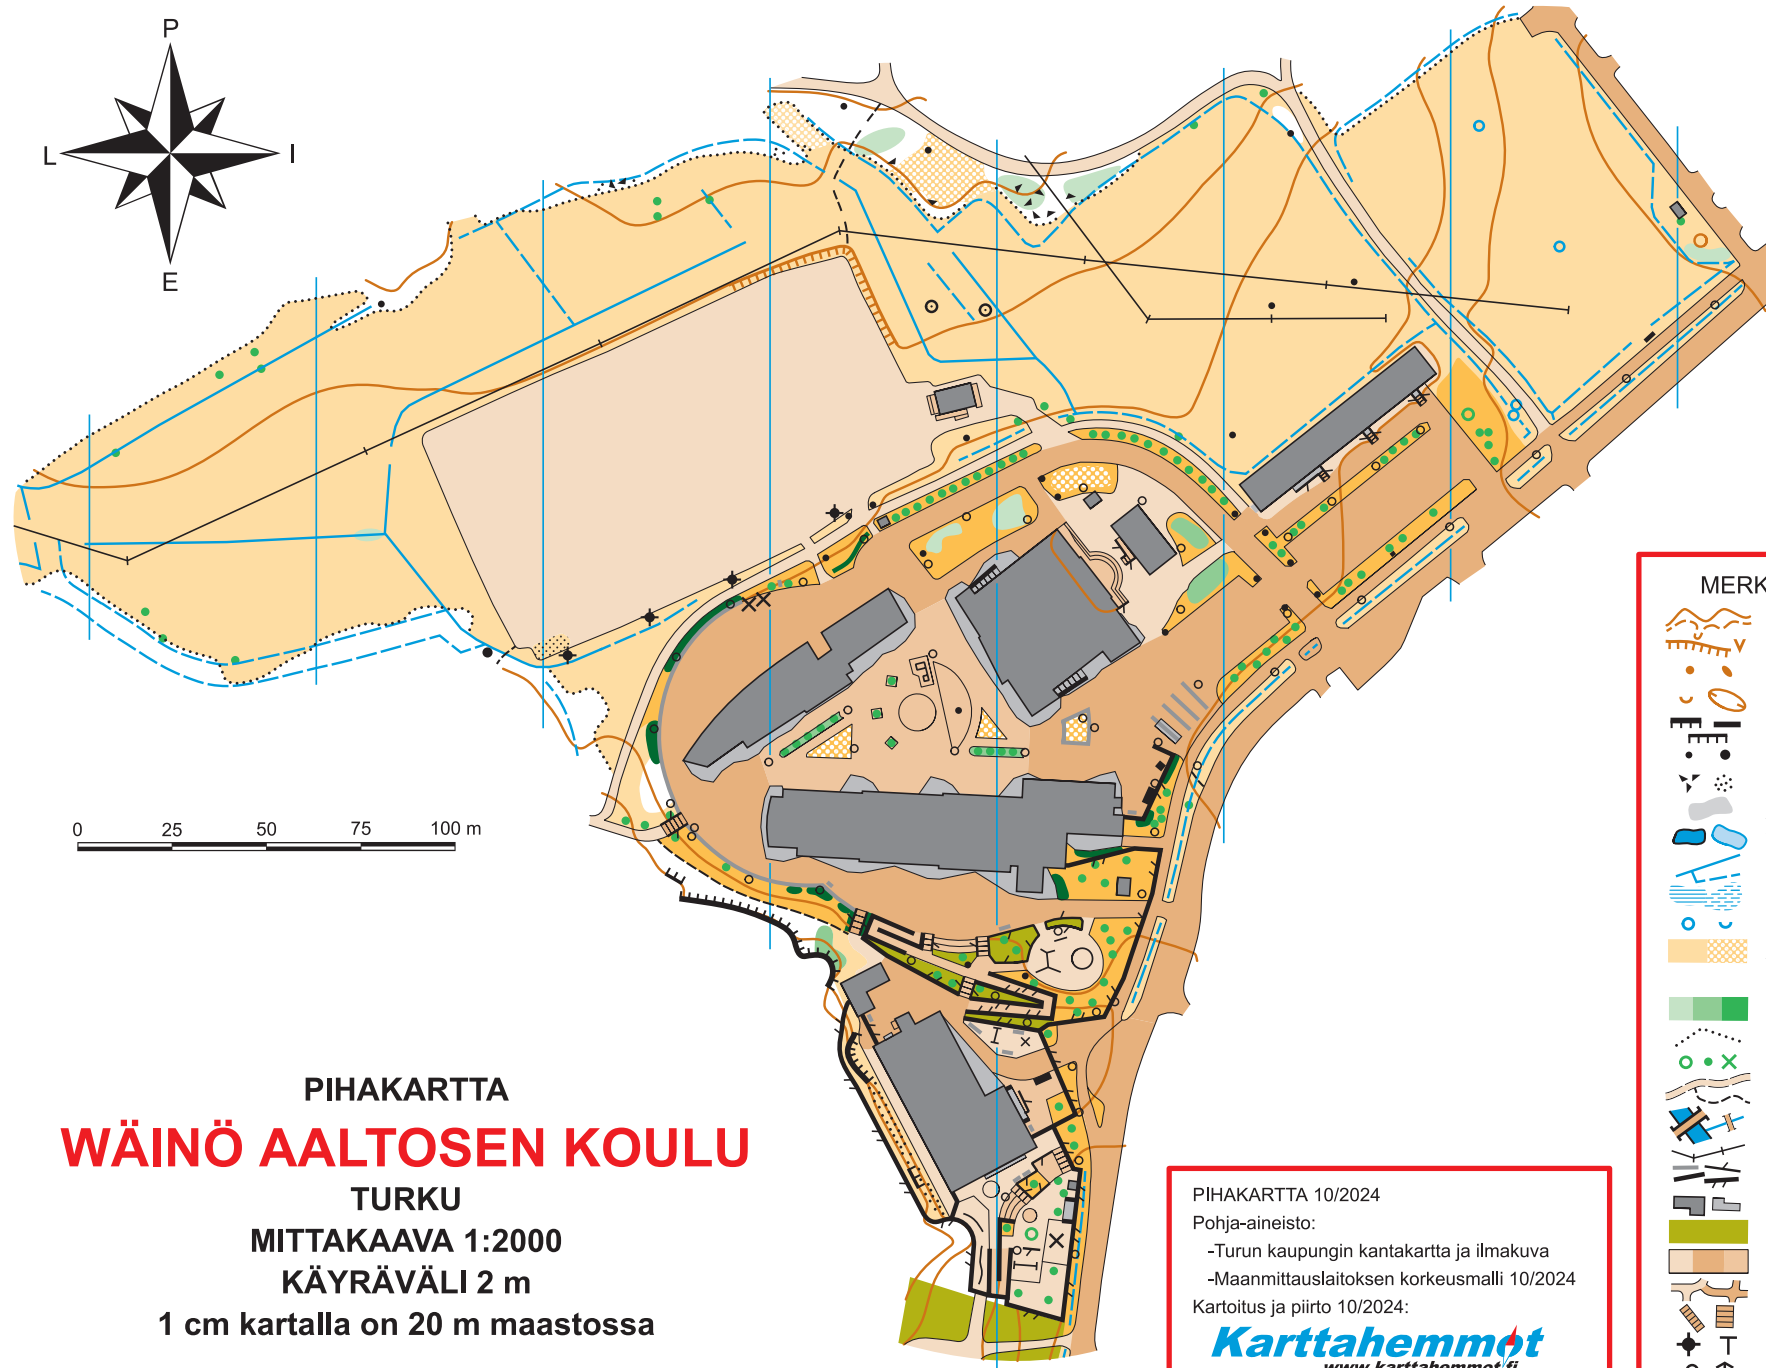

0 25 50 75 100 m

PIHAKARTTA  
**WÄINÖ AALTOSEN KOULU**  
TURKU  
MITTAKAAVA 1:2000  
KÄYRÄVÄLI 2 m  
1 cm kartalla on 20 m maastossa

MERKKIEN SELITE

- Korkeuskäyrä, apukäyrä
- Irtomaarinne, kuoppa
- Pieni kumpare, pitkulainen kumpare
- Pieni suppa, suppa
- Jyrkänne
- Kivi, suuri kivi
- Louhikko, kivikko
- Avokallio
- Vesialue
- Oja, pieni oja
- Suo, soistuva maa
- Kaivo, lähde
- Avoin alue, hakkuu
- Helppokulkuinen metsä
- Tiheikkö
- Kasvillisuusraja
- Puu, kapea puu / pensas, juurakko
- Polku, pieni polku
- Silta, pieni silta
- Sähkölinja
- Muuri tai seinä, aita tai kaide
- Rakennus, katos
- Kielletty alue, pihamaa
- Kovapintainen alue
- Tie, katu
- Portaat
- Korkea torni, pieni torni
- Rajapyykki tai patsas, ruokintateline
- Valaisinylväs, lipputanko

PIHAKARTTA 10/2024

Pohja-aineisto:

-Turun kaupungin kantakartta ja ilmakuva

-Maanmittauslaitoksen korkeusmalli 10/2024

Kartoitus ja piirto 10/2024:

**Karttahemmot**  
www.karttahemmot.fi

Eero-Antti Lonka