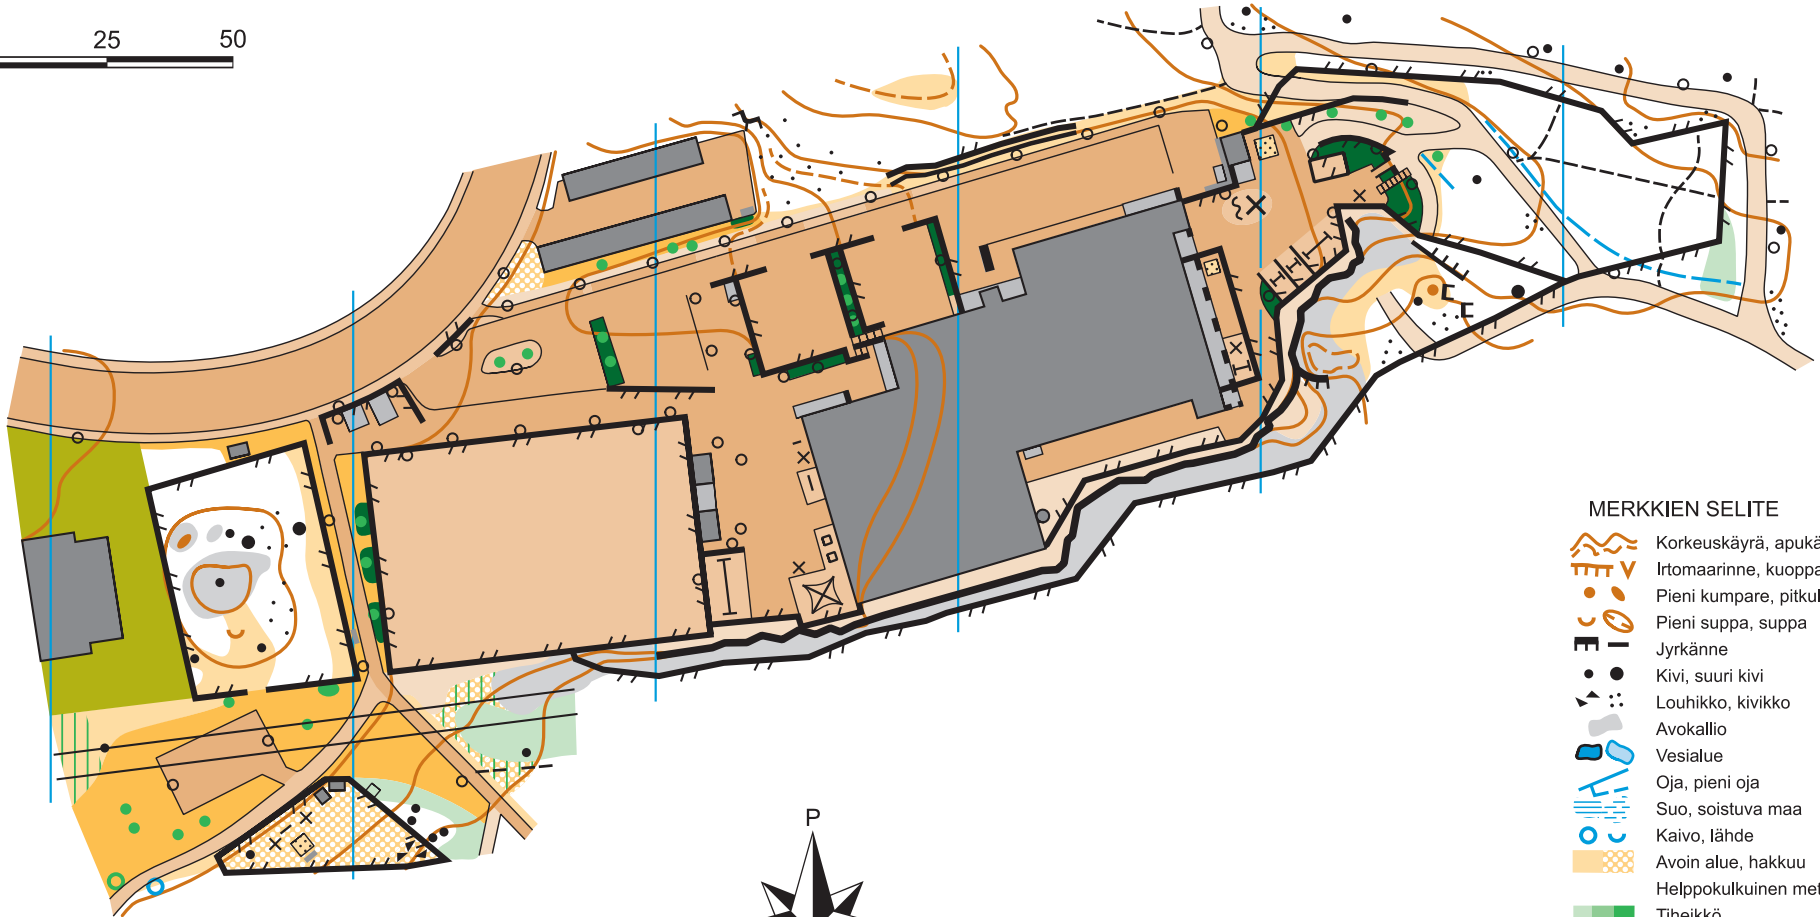

PIHAKARTTA SUIKKILAN KOULU

TURKU

MITTAKAAVA 1:1500

KÄYRÄVÄLI 2 m

0 25 50

MERKKIEN SELITE

- Korkeuskäyrä, apukäyrä
- Irtomaarinne, kuoppa
- Pieni kumpare, pitkulainen kumpare
- Pieni suppa, suppa
- Jyrkänne
- Kivi, suuri kivi
- Louhikko, kivikko
- Avokallio
- Vesialue
- Oja, pieni oja
- Suo, soistuva maa
- Kaivo, lähde
- Avoin alue, hakkuu
- Helppokulkuinen metsä
- Tiheikkö
- Kasvillisuusraja
- Puu / pensas
- Polku, pieni polku
- Sähkölinja
- Muuri tai seinä,
- Aita tai kaide
- Rakennus, katos
- Kielletty alue, pihamaa
- Kovapintainen alue
- Portaat
- Valaisinpylväs, lipputanko, leikkiteline

PIHAKARTTA 2024

Pohja-aineisto:

Turun kaupungin kantakartta ja ilmakuva 10/2024

Maanmittauslaitoksen laserkeilausaineisto 10/2024

Kartoitus ja OCAD-piirto:

Eero-Antti Lonka 10/2024

1 cm kartalla on 15 m maastossa