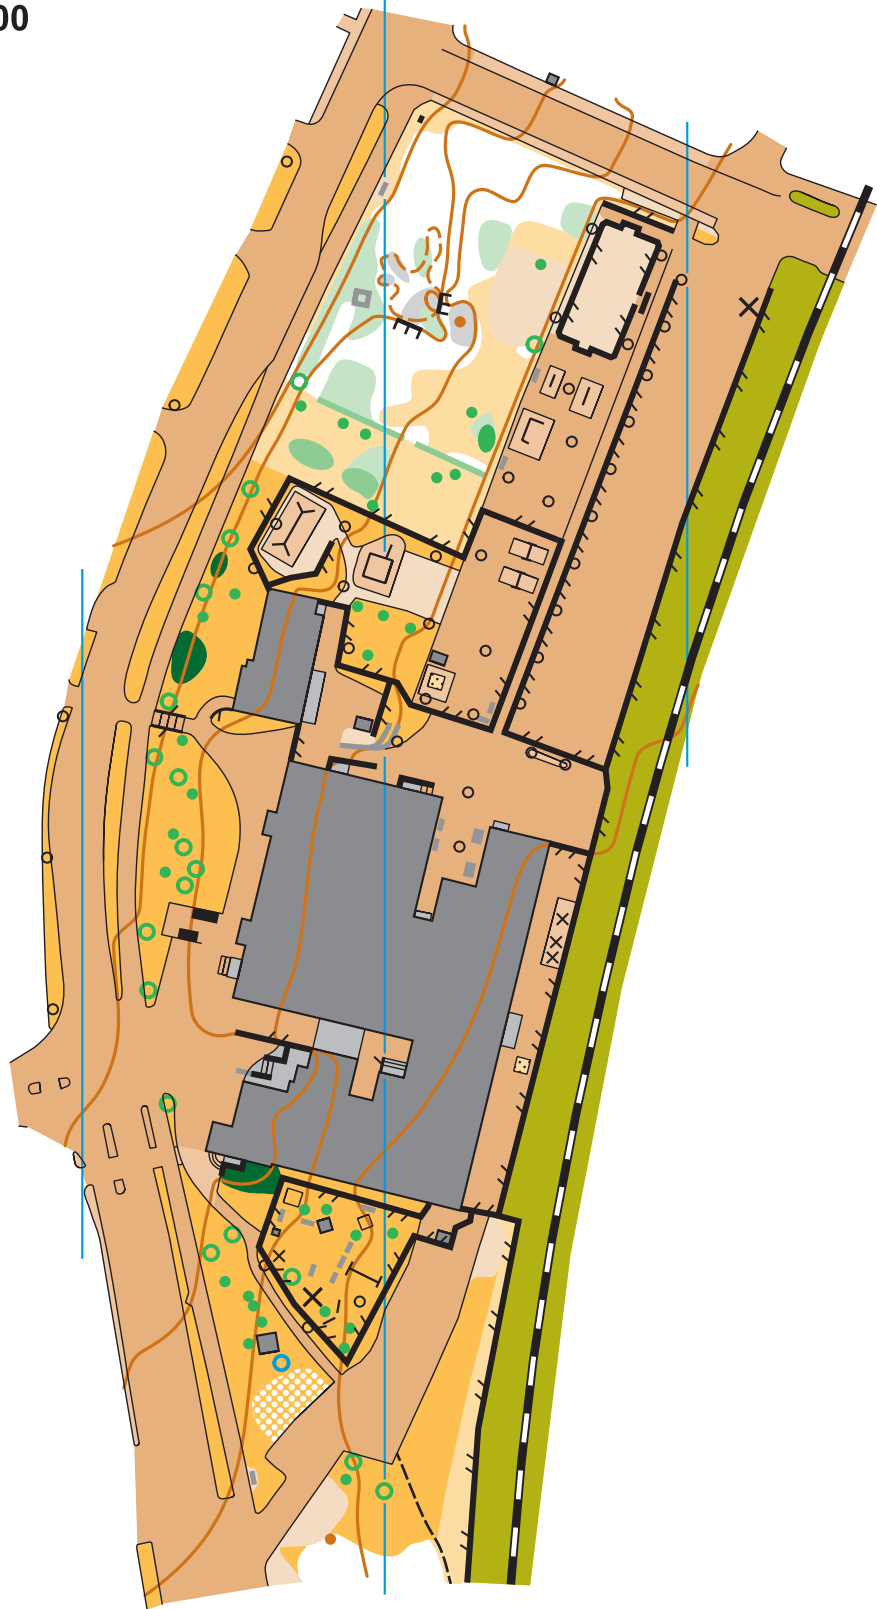

# PIHAKARTTA JÄKÄRLÄN KOULU KÄRSÄMÄENTIE

TURKU

MITTAKAAVA 1:1500

KÄYRÄVÄLI 2 m

1 cm kartalla on 15 m maastossa

0 25 50

## MERKKIEN SELITE

- Korkeuskäyrä, apukäyrä
- Irtomaarinne, kuoppa
- Pieni kumpare, pitkulainen kumpare
- Pieni suppa, suppa
- Jyrkäne
- Kivi, suuri kivi
- Louhikko, kivikko
- Avokallio
- Vesialue
- Oja, pieni oja
- Suo, soistuva maa
- Kaivo, lähde
- Avoin alue, puoliavoin alue
- Helppokulkuinen metsä
- Tiheikkö
- Kasvillisuusraja
- Puu / pensas
- Polku, pieni polku
- Sähkölinja
- Muuri tai seinä,
- Aita tai kaide
- Rakennus, katos
- Kielletty alue, pihamaa
- Kovapintainen alue
- Portaat
- o X Valaisinpylväs, lipputanko, leikkiteline

PIHAKARTTA 2024

Pohja-aineisto:

Turun kaupungin kantakartta ja ilmakuvat 10/2024

Maanmittauslaitoksen laserkeilausaineisto 10/2024

Kartoitus ja OCAD-piirto:

Eero-Antti Lonka 10/2024